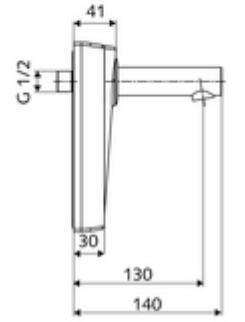

- Kızılötesi sensör pencereleli ön panel
  - Selenoid valf 6 V içeren su yolu
  - Kızılötesi sensör elektronikli montaj çerçevesi, programlanabilir
  - Pil bölmesi 6 V, koruma sınıfı IP 65
  - 4x AA alkali pil 1,5 V
  - Akış regülatörlü duvar çıkışı (hırsızlığa karşı korumalı)
  - Sabitleme malzemesi
- Einstellmöglichkeiten über SWS SSC
    - Sensör kapsama alanı (kısa / orta / uzun)
    - Yakın refleks üzerinden programlama (Kapalı / Açık)
    - Maks. çalışma süresi (1 - 360 s)
    - Artçı çalışma süresi (0,6 - 60 s)
    - Durgunluk deşarjı (Kapalı / 5 - 600 s, son deşarjdan sonra her 1 - 240 h / her 1- 240 h)
    - Termal dezenfeksiyon için sürekli deşarj, haşlanma korumalı (Kapalı / 15 s - 600 s)
    - Sürekli akış (Kapalı / 15 - 600 s)
    - Enerji tasarruf modu (Kapalı / son kullanımdan sonra 1 - 254 h)
    - Temizlik durdur (Kapalı / 60 - 360 s)
  - Einstellmöglichkeiten über Nahreflex
    - Sensör kapsama alanı (kısa / orta / uzun)
    - Durgunluk deşarjı (Kapalı / 30 s, son deşarjdan sonra her 24 h / her 24 h)
    - Termal dezenfeksiyon için sürekli deşarj, haşlanma korumalı (Kapalı / 300 s / 120 s)
    - Temizlik durdur (Kapalı / 60 s)
  - Durchfluss: Durchfluss druckunabhängig, max.: 5 l/min
  - Fließdruck: 1,0 - 5,0 bar
  - Maks. işletim sıcaklığı: 70 °C (80 °C termal dezenfeksiyon için)
  - Werkstoff: Çıkış Pirinç, içme suyu yönetmeliğine uygun; Ön panel Plastik; Su yolu Pirinç, içme suyu yönetmeliğine uygun
  - Oberfläche: Krom
  - Ausladung bis Mitte Strahlregler: 130 mm
  - Bağlantı: DN 15 G 1/2 AG
- Gewicht: 1,69 kg/Adet
  - Verpackungseinheit: 1