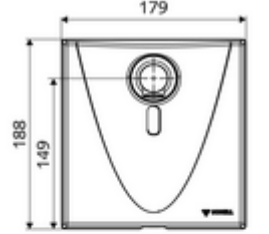

ürün numarası: 01 950 06 99

Soğuk su / karıştırılmış su

Kızılötesi sensör kumandalı. Pille işletim. SCHELL su yönetim sistemi SWS ile ağ kurmak için uygun. SCHELL Single Control SSC üzerinden parametrelenebilir. Arkadan veya opsiyonel montaj çerçevesi ile üstten, alttan veya yandan bağlantı.

- Kızılötesi sensör pencereci ön panel
 - Selenoid valf 6 V içeren su yolu
 - Kızılötesi sensör elektronikli montaj çerçevesi, programlanabilir
 - Pil bölmesi 6 V, koruma sınıfı IP 65
 - 4x AA alkali pil 1,5 V
 - Akış regülatörlü duvar çıkışı (hırsızlığa karşı korumalı)
 - Sabitleme malzemesi
- Einstellmöglichkeiten über SWS SSC
 - Sensör kapsama alanı (kısa / orta / uzun)
 - Yakın refleks üzerinden programlama (Kapalı / Açık)
 - Maks. çalışma süresi (1 - 360 s)
 - Artçı çalışma süresi (0,6 - 60 s)
 - Durgunluk deşarjı (Kapalı / 5 - 600 s, son deşarjdan sonra her 1 - 240 h / her 1 - 240 h)
 - Termal dezenfeksiyon için sürekli deşarj, haşlanma korumalı (Kapalı / 15 s - 600 s)
 - Sürekli akış (Kapalı / 15 - 600 s)
 - Enerji tasarruf modu (Kapalı / son kullanımdan sonra 1 - 254 h)
 - Temizlik durdur (Kapalı / 60 - 360 s)
 - Einstellmöglichkeiten über Nahreflex
 - Sensör kapsama alanı (kısa / orta / uzun)
 - Durgunluk deşarjı (Kapalı / 30 s, son deşarjdan sonra her 24 h / her 24 h)
 - Termal dezenfeksiyon için sürekli deşarj, haşlanma korumalı (Kapalı / 300 s / 120 s)
 - Temizlik durdur (Kapalı / 60 s)
 - Durchfluss: Durchfluss druckunabhängig, max.: 5 l/min
 - Fließdruck: 1,0 - 5,0 bar
 - Maks. işletim sıcaklığı: 70 °C (80 °C termal dezenfeksiyon için)
 - Werkstoff: Çıkış Pirinç, içme suyu yönetmeliğine uygun; Ön panel Plastik; Su yolu Pirinç, içme suyu yönetmeliğine uygun
 - Oberfläche: Krom
 - Ausladung bis Mitte Strahlregler: 130 mm
 - Bağlantı: DN 15 G 1/2 AG
- Gewicht: 1,69 kg/Adet
 - Verpackungseinheit: 1