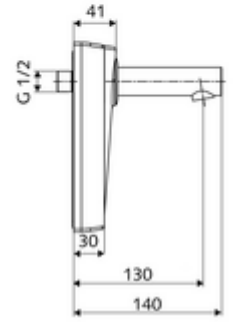

ürün numarası: 01 950 06 99

Soğuk su / karıştırılmış su

Kızılötesi sensör kumandalı. Pille işletim. SCHELL su yönetim sistemi SWS ile ağ kurmak için uygun. SCHELL Single Control SSC üzerinden parametrelenebilir. Arkadan veya opsiyonel montaj çerçevesi ile üstten, alttan veya yandan bağlantı.

- Kızılötesi sensör pencereci ön panel
 - Selenoid valf 6 V içeren su yolu
 - Kızılötesi sensör elektronikli montaj çerçevesi, programlanabilir
 - Pil bölmesi 6 V, koruma sınıfı IP 65
 - 4x AA alkali pil 1,5 V
 - Akış regülatörlü duvar çıkışı (hırsızlığa karşı korumalı)
 - Sabitleme malzemesi
- Einstellmöglichkeiten über SWS SSC
 - Sensör kapsama alanı (kısa / orta / uzun)
 - Yakın refleks üzerinden programlama (Kapalı / Açık)
 - Maks. çalışma süresi (1 - 360 s)
 - Artçı çalışma süresi (0,6 - 60 s)
 - Durgunluk deşarjı (Kapalı / 5 - 600 s, son deşarjdan sonra her 1 - 240 h / her 1 - 240 h)
 - Termal dezenfeksiyon için sürekli deşarj, haşlanma korumalı (Kapalı / 15 s - 600 s)
 - Sürekli akış (Kapalı / 15 - 600 s)
 - Enerji tasarruf modu (Kapalı / son kullanımdan sonra 1 - 254 h)
 - Temizlik durdur (Kapalı / 60 - 360 s)
 - Einstellmöglichkeiten über Nahreflex
 - Sensör kapsama alanı (kısa / orta / uzun)
 - Durgunluk deşarjı (Kapalı / 30 s, son deşarjdan sonra her 24 h / her 24 h)
 - Termal dezenfeksiyon için sürekli deşarj, haşlanma korumalı (Kapalı / 300 s / 120 s)
 - Temizlik durdur (Kapalı / 60 s)
 - Durchfluss: Durchfluss druckunabhängig, max.: 5 l/min
 - Fließdruck: 1,0 - 5,0 bar
 - Maks. işletim sıcaklığı: 70 °C (80 °C termal dezenfeksiyon için)
 - Werkstoff: Çıkış Pirinç, içme suyu yönetmeliğine uygun; Ön panel Plastik; Su yolu Pirinç, içme suyu yönetmeliğine uygun
 - Oberfläche: Krom
 - Ausladung bis Mitte Strahlregler: 130 mm
 - Bağlantı: DN 15 G 1/2 AG
- Gewicht: 1,69 kg/Adet
 - Verpackungseinheit: 1