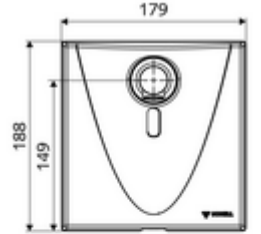

ürün numarası: 01 951 06 99

Soğuk su / karıştırılmış su

Kızılötesi sensör kumandalı. Pille işletim. SCHELL su yönetim sistemi SWS ile ağ kurmak için uygun. SCHELL Single Control SSC üzerinden parametrelenebilir. Arkadan veya opsiyonel montaj çerçevesi ile üstten, alttan veya yandan bağlantı.

- Kızılötesi sensör pencereleli ön panel
 - Selenoid valf 6 V içeren su yolu
 - Kızılötesi sensör elektronikli montaj çerçevesi, programlanabilir
 - Pil bölmesi 6 V, koruma sınıfı IP 65
 - 4x AA alkali pil 1,5 V
 - Akış regülatörlü duvar çıkışı (hırsızlığa karşı korumalı)
 - Sabitleme malzemesi
- Einstellmöglichkeiten über SWS SSC
 - Sensör kapsama alanı (kısa / orta / uzun)
 - Yakın refleks üzerinden programlama (Kapalı / Açık)
 - Maks. çalışma süresi (1 - 360 s)
 - Artçı çalışma süresi (0,6 - 60 s)
 - Durgunluk deşarjı (Kapalı / 5 - 600 s, son deşarjdan sonra her 1 - 240 h / her 1- 240 h)
 - Termal dezenfeksiyon için sürekli deşarj, haşlanma korumalı (Kapalı / 15 s - 600 s)
 - Sürekli akış (Kapalı / 15 - 600 s)
 - Enerji tasarruf modu (Kapalı / son kullanımdan sonra 1 - 254 h)
 - Temizlik durdur (Kapalı / 60 - 360 s)
 - Einstellmöglichkeiten über Nahreflex
 - Sensör kapsama alanı (kısa / orta / uzun)
 - Durgunluk deşarjı (Kapalı / 30 s, son deşarjdan sonra her 24 h / her 24 h)
 - Termal dezenfeksiyon için sürekli deşarj, haşlanma korumalı (Kapalı / 300 s / 120 s)
 - Temizlik durdur (Kapalı / 60 s)
 - Durchfluss: Durchfluss druckunabhängig, max.: 5 l/min
 - Fließdruck: 1,0 - 5,0 bar
 - Maks. işletim sıcaklığı: 70 °C (80 °C termal dezenfeksiyon için)
 - Werkstoff: Çıkış Pirinç, içme suyu yönetmeliğine uygun; Ön panel Plastik; Su yolu Pirinç, içme suyu yönetmeliğine uygun
 - Oberfläche: Krom
 - Ausladung bis Mitte Strahlregler: 190 mm
 - Bağlantı: DN 15 G 1/2 AG
- Gewicht: 1,85 kg/Adet
 - Verpackungseinheit: 1