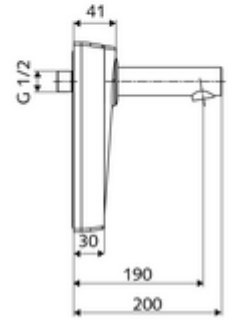

ürün numarası: 01 951 06 99

Soğuk su / karıştırılmış su

Kızılötesi sensör kumandalı. Pille işletim. SCHELL su yönetim sistemi SWS ile ağ kurmak için uygun. SCHELL Single Control SSC üzerinden parametrelenebilir. Arkadan veya opsiyonel montaj çerçevesi ile üstten, alttan veya yandan bağlantı.

- Kızılötesi sensör pencereleli ön panel
 - Selenoid valf 6 V içeren su yolu
 - Kızılötesi sensör elektronikli montaj çerçevesi, programlanabilir
 - Pil bölmesi 6 V, koruma sınıfı IP 65
 - 4x AA alkali pil 1,5 V
 - Akış regülatörlü duvar çıkışı (hırsızlığa karşı korumalı)
 - Sabitleme malzemesi
- Einstellmöglichkeiten über SWS SSC
 - Sensör kapsama alanı (kısa / orta / uzun)
 - Yakın refleks üzerinden programlama (Kapalı / Açık)
 - Maks. çalışma süresi (1 - 360 s)
 - Artçı çalışma süresi (0,6 - 60 s)
 - Durgunluk deşarjı (Kapalı / 5 - 600 s, son deşarjdan sonra her 1 - 240 h / her 1- 240 h)
 - Termal dezenfeksiyon için sürekli deşarj, haşlanma korumalı (Kapalı / 15 s - 600 s)
 - Sürekli akış (Kapalı / 15 - 600 s)
 - Enerji tasarruf modu (Kapalı / son kullanımdan sonra 1 - 254 h)
 - Temizlik durdur (Kapalı / 60 - 360 s)
 - Einstellmöglichkeiten über Nahreflex
 - Sensör kapsama alanı (kısa / orta / uzun)
 - Durgunluk deşarjı (Kapalı / 30 s, son deşarjdan sonra her 24 h / her 24 h)
 - Termal dezenfeksiyon için sürekli deşarj, haşlanma korumalı (Kapalı / 300 s / 120 s)
 - Temizlik durdur (Kapalı / 60 s)
 - Durchfluss: Durchfluss druckunabhängig, max.: 5 l/min
 - Fließdruck: 1,0 - 5,0 bar
 - Maks. işletim sıcaklığı: 70 °C (80 °C termal dezenfeksiyon için)
 - Werkstoff: Çıkış Pirinç, içme suyu yönetmeliğine uygun; Ön panel Plastik; Su yolu Pirinç, içme suyu yönetmeliğine uygun
 - Oberfläche: Krom
 - Ausladung bis Mitte Strahlregler: 190 mm
 - Bağlantı: DN 15 G 1/2 AG
- Gewicht: 1,85 kg/Adet
 - Verpackungseinheit: 1