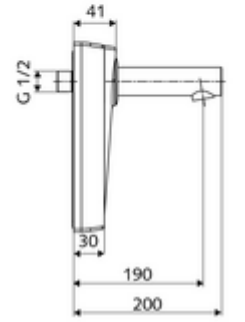

- Kızılötesi sensör pencereleli ön panel
  - Selenoid valf 6 V içeren su yolu
  - Kızılötesi sensör elektronikli montaj çerçevesi, programlanabilir
  - Pil bölmesi 6 V, koruma sınıfı IP 65
  - 4x AA alkali pil 1,5 V
  - Akış regülatörlü duvar çıkışı (hırsızlığa karşı korumalı)
  - Sabitleme malzemesi
- Einstellmöglichkeiten über SWS SSC
    - Sensör kapsama alanı (kısa / orta / uzun)
    - Yakın refleks üzerinden programlama (Kapalı / Açık)
    - Maks. çalışma süresi (1 - 360 s)
    - Artçı çalışma süresi (0,6 - 60 s)
    - Durgunluk deşarjı (Kapalı / 5 - 600 s, son deşarjdan sonra her 1 - 240 h / her 1- 240 h)
    - Termal dezenfeksiyon için sürekli deşarj, haşlanma korumalı (Kapalı / 15 s - 600 s)
    - Sürekli akış (Kapalı / 15 - 600 s)
    - Enerji tasarruf modu (Kapalı / son kullanımdan sonra 1 - 254 h)
    - Temizlik durdur (Kapalı / 60 - 360 s)
  - Einstellmöglichkeiten über Nahreflex
    - Sensör kapsama alanı (kısa / orta / uzun)
    - Durgunluk deşarjı (Kapalı / 30 s, son deşarjdan sonra her 24 h / her 24 h)
    - Termal dezenfeksiyon için sürekli deşarj, haşlanma korumalı (Kapalı / 300 s / 120 s)
    - Temizlik durdur (Kapalı / 60 s)
  - Durchfluss: Durchfluss druckunabhängig, max.: 5 l/min
  - Fließdruck: 1,0 - 5,0 bar
  - Maks. işletim sıcaklığı: 70 °C (80 °C termal dezenfeksiyon için)
  - Werkstoff: Çıkış Pirinç, içme suyu yönetmeliğine uygun; Ön panel Plastik; Su yolu Pirinç, içme suyu yönetmeliğine uygun
  - Oberfläche: Krom
  - Ausladung bis Mitte Strahlregler: 190 mm
  - Bağlantı: DN 15 G 1/2 AG
- Gewicht: 1,85 kg/Adet
  - Verpackungseinheit: 1