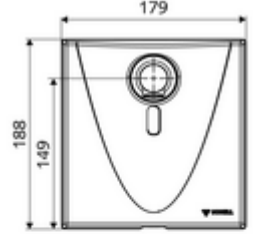

## Soğuk su / karıştırılmış su

Kızılötesi sensör kumandalı. Pille işletim. SCHELL su yönetim sistemi SWS ile ağ kurmak için uygun. SCHELL Single Control SSC üzerinden parametrelenebilir. Arkadan veya opsiyonel montaj çerçevesi ile üstten, alttan veya yandan bağlantı.