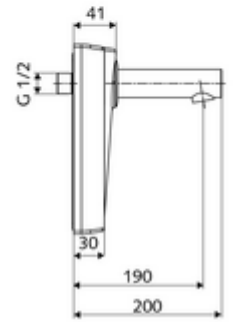

ürün numarası: 01 951 06 99

Soğuk su / karıştırılmış su

Kızılötesi sensör kumandalı. Pille işletim. SCHELL su yönetim sistemi SWS ile ağ kurmak için uygun. SCHELL Single Control SSC üzerinden parametrelenebilir. Arkadan veya opsiyonel montaj çerçevesi ile üstten, alttan veya yandan bağlantı.

- Kızılötesi sensör pencereleli ön panel
 - Selenoid valf 6 V içeren su yolu
 - Kızılötesi sensör elektronikli montaj çerçevesi, programlanabilir
 - Pil bölmesi 6 V, koruma sınıfı IP 65
 - 4x AA alkali pil 1,5 V
 - Akış regülatörlü duvar çıkışı (hırsızlığa karşı korumalı)
 - Sabitleme malzemesi
- Einstellmöglichkeiten über SWS SSC
 - Sensör kapsama alanı (kısa / orta / uzun)
 - Yakın refleks üzerinden programlama (Kapalı / Açık)
 - Maks. çalışma süresi (1 - 360 s)
 - Artçı çalışma süresi (0,6 - 60 s)
 - Durgunluk deşarjı (Kapalı / 5 - 600 s, son deşarjdan sonra her 1 - 240 h / her 1- 240 h)
 - Termal dezenfeksiyon için sürekli deşarj, haşlanma korumalı (Kapalı / 15 s - 600 s)
 - Sürekli akış (Kapalı / 15 - 600 s)
 - Enerji tasarruf modu (Kapalı / son kullanımdan sonra 1 - 254 h)
 - Temizlik durdur (Kapalı / 60 - 360 s)
 - Einstellmöglichkeiten über Nahreflex
 - Sensör kapsama alanı (kısa / orta / uzun)
 - Durgunluk deşarjı (Kapalı / 30 s, son deşarjdan sonra her 24 h / her 24 h)
 - Termal dezenfeksiyon için sürekli deşarj, haşlanma korumalı (Kapalı / 300 s / 120 s)
 - Temizlik durdur (Kapalı / 60 s)
 - Durchfluss: Durchfluss druckunabhängig, max.: 5 l/min
 - Fließdruck: 1,0 - 5,0 bar
 - Maks. işletim sıcaklığı: 70 °C (80 °C termal dezenfeksiyon için)
 - Werkstoff: Çıkış Pirinç, içme suyu yönetmeliğine uygun; Ön panel Plastik; Su yolu Pirinç, içme suyu yönetmeliğine uygun
 - Oberfläche: Krom
 - Ausladung bis Mitte Strahlregler: 190 mm
 - Bağlantı: DN 15 G 1/2 AG
- Gewicht: 1,85 kg/Adet
 - Verpackungseinheit: 1