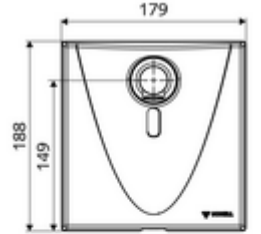

ürün numarası: 01 952 06 99

Soğuk su / karıştırılmış su

Kızılötesi sensör kumandalı. Pille işletim. SCHELL su yönetim sistemi SWS ile ağ kurmak için uygun. SCHELL Single Control SSC üzerinden parametrelenebilir. Arkadan veya opsiyonel montaj çerçevesi ile üstten, alttan veya yandan bağlantı.

- Kızılötesi sensör pencereleli ön panel
 - Selenoid valf 6 V içeren su yolu
 - Kızılötesi sensör elektronikli montaj çerçevesi, programlanabilir
 - Pil bölmesi 6 V, koruma sınıfı IP 65
 - 4x AA alkali pil 1,5 V
 - Akış regülatörlü duvar çıkışı (hırsızlığa karşı korumalı)
 - Sabitleme malzemesi
- Einstellmöglichkeiten über SWS SSC
 - Sensör kapsama alanı (kısa / orta / uzun)
 - Yakın refleks üzerinden programlama (Kapalı / Açık)
 - Maks. çalışma süresi (1 - 360 s)
 - Artçı çalışma süresi (0,6 - 60 s)
 - Durgunluk deşarjı (Kapalı / 5 - 600 s, son deşarjdan sonra her 1 - 240 h / her 1- 240 h)
 - Termal dezenfeksiyon için sürekli deşarj, haşlanma korumalı (Kapalı / 15 s - 600 s)
 - Sürekli akış (Kapalı / 15 - 600 s)
 - Enerji tasarruf modu (Kapalı / son kullanımdan sonra 1 - 254 h)
 - Temizlik durdur (Kapalı / 60 - 360 s)
 - Einstellmöglichkeiten über Nahreflex
 - Sensör kapsama alanı (kısa / orta / uzun)
 - Durgunluk deşarjı (Kapalı / 30 s, son deşarjdan sonra her 24 h / her 24 h)
 - Termal dezenfeksiyon için sürekli deşarj, haşlanma korumalı (Kapalı / 300 s / 120 s)
 - Temizlik durdur (Kapalı / 60 s)
 - Durchfluss: Durchfluss druckunabhängig, max.: 5 l/min
 - Fließdruck: 1,0 - 5,0 bar
 - Maks. işletim sıcaklığı: 70 °C (80 °C termal dezenfeksiyon için)
 - Werkstoff: Çıkış Pirinç, içme suyu yönetmeliğine uygun; Ön panel Plastik; Su yolu Pirinç, içme suyu yönetmeliğine uygun
 - Oberfläche: Krom
 - Ausladung bis Mitte Strahlregler: 250 mm
 - Bağlantı: DN 15 G 1/2 AG
- Gewicht: 2,04 kg/Adet
 - Verpackungseinheit: 1