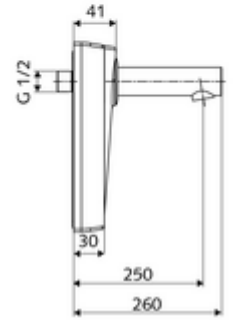

ürün numarası: 01 952 06 99

Soğuk su / karıştırılmış su

Kızılötesi sensör kumandalı. Pille işletim. SCHELL su yönetim sistemi SWS ile ağ kurmak için uygun. SCHELL Single Control SSC üzerinden parametrelenebilir. Arkadan veya opsiyonel montaj çerçevesi ile üstten, alttan veya yandan bağlantı.

- Kızılötesi sensör pencereleli ön panel
 - Selenoid valf 6 V içeren su yolu
 - Kızılötesi sensör elektronikli montaj çerçevesi, programlanabilir
 - Pil bölmesi 6 V, koruma sınıfı IP 65
 - 4x AA alkali pil 1,5 V
 - Akış regülatörlü duvar çıkışı (hırsızlığa karşı korumalı)
 - Sabitleme malzemesi
- Einstellmöglichkeiten über SWS SSC
 - Sensör kapsama alanı (kısa / orta / uzun)
 - Yakın refleks üzerinden programlama (Kapalı / Açık)
 - Maks. çalışma süresi (1 - 360 s)
 - Artçı çalışma süresi (0,6 - 60 s)
 - Durgunluk deşarjı (Kapalı / 5 - 600 s, son deşarjdan sonra her 1 - 240 h / her 1- 240 h)
 - Termal dezenfeksiyon için sürekli deşarj, haşlanma korumalı (Kapalı / 15 s - 600 s)
 - Sürekli akış (Kapalı / 15 - 600 s)
 - Enerji tasarruf modu (Kapalı / son kullanımdan sonra 1 - 254 h)
 - Temizlik durdur (Kapalı / 60 - 360 s)
 - Einstellmöglichkeiten über Nahreflex
 - Sensör kapsama alanı (kısa / orta / uzun)
 - Durgunluk deşarjı (Kapalı / 30 s, son deşarjdan sonra her 24 h / her 24 h)
 - Termal dezenfeksiyon için sürekli deşarj, haşlanma korumalı (Kapalı / 300 s / 120 s)
 - Temizlik durdur (Kapalı / 60 s)
 - Durchfluss: Durchfluss druckunabhängig, max.: 5 l/min
 - Fließdruck: 1,0 - 5,0 bar
 - Maks. işletim sıcaklığı: 70 °C (80 °C termal dezenfeksiyon için)
 - Werkstoff: Çıkış Pirinç, içme suyu yönetmeliğine uygun; Ön panel Plastik; Su yolu Pirinç, içme suyu yönetmeliğine uygun
 - Oberfläche: Krom
 - Ausladung bis Mitte Strahlregler: 250 mm
 - Bağlantı: DN 15 G 1/2 AG
- Gewicht: 2,04 kg/Adet
 - Verpackungseinheit: 1