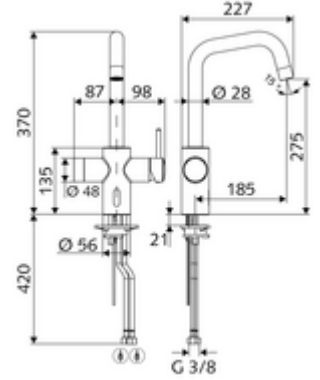

ürün numarası: 00 242 06 99

HD-M - Yüksek basınç karma su

Kızılötesi sensör kumandalı. İlave tek kollu kumanda. Pille işletim. SCHELL su yönetim sistemi SWS ile ağ kurmak için uygun. SCHELL Single Control SSC üzerinden parametrelenebilir.

- Kızılötesi sensör mutfak armatürü
 - Tek kollu musluk
 - Kızılötesi sensör elektronik, programlanabilir
 - 6V ön filtreli selenoid valf
 - Sıcak su kısıtlayıcı seramik kartuş
 - Ayarlanabilir döndürme alanına sahip döndürülebilir çıkış
 - Akış regülatörü
 - 2 esne bağlantı hortumu G 3/8 IG x 450 mm, çekvalf (DIN EN 1717: EB) ve ön filtre ile
- Pil bölmesi 6 V, koruma sınıfı IP 65
- 4x AA alkali pil 1,5 V
- Hahnlochdurchmesser: 35 - 37 mm
- Einstellmöglichkeiten über SWS SSC
 - Yakın refleks üzerinden programlama (Kapalı / Açık)
 - Maks. çalışma süresi (1 - 600 s)
 - Durgunluk deşarjı (Kapalı / 5 - 600 s, son deşarjdan sonra her 1 - 240 h / her 1- 240 h)
 - Enerji tasarruf modu (Kapalı / son kullanımdan sonra 1 - 254 h)
- Einstellmöglichkeiten über Nahreflex
 - Maks. çalışma süresi (4 - 240 s, 12 program kademesi)
 - Durgunluk deşarjı (Kapalı / son deşarjdan sonra / sabit aralık)
- Durchfluss: Durchfluss (manuelle Auslösung): 10 l/min
- Durchfluss: Durchfluss (elektronische Auslösung): 8,5 l/min
- Fließdruck: 1,0 - 5,0 bar
- Max. Ruhedruck: 8 bar
- Maks. işletim sıcaklığı: 70 °C (80 °C termal dezenfeksiyon için)
- Werkstoff: Mahfaza Pirinç, içme suyu yönetmeliğine uygun
- Oberfläche: Krom
- Bağlantı: 2x G 3/8 IG
- : P-IX 29861/IO, WRAS
- Durchflussklasse: O
- Gewicht: 3,76 kg/Adet
- Verpackungseinheit: 1