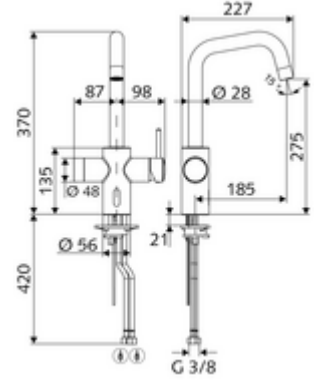

ürün numarası: 00 242 06 99

HD-M - Yüksek basınç karma su

Kızılötesi sensör kumandalı. İlave tek kollu kumanda. Pille işletim. SCHELL su yönetim sistemi SWS ile ağ kurmak için uygun. SCHELL Single Control SSC üzerinden parametrelenebilir.

- Kızılötesi sensör mutfak armatürü
 - Tek kollu musluk
 - Kızılötesi sensör elektronik, programlanabilir
 - 6V ön filtreli selenoid valf
 - Sıcak su kısıtlayıcı seramik kartuş
 - Ayarlanabilir döndürme alanına sahip döndürülebilir çıkış
 - Akış regülatörü
 - 2 esne bağlantı hortumu G 3/8 IG x 450 mm, çekvalf (DIN EN 1717: EB) ve ön filtre ile
 - Pil bölmesi 6 V, koruma sınıfı IP 65
 - 4x AA alkali pil 1,5 V
-
- Hahnlochdurchmesser: 35 - 37 mm
 - Einstellmöglichkeiten über SWS SSC
 - Yakın refleks üzerinden programlama (Kapalı / Açık)
 - Maks. çalışma süresi (1 - 600 s)
 - Durgunluk deşarjı (Kapalı / 5 - 600 s, son deşarjdan sonra her 1 - 240 h / her 1 - 240 h)
 - Enerji tasarruf modu (Kapalı / son kullanımdan sonra 1 - 254 h)
 - Einstellmöglichkeiten über Nahreflex
 - Maks. çalışma süresi (4 - 240 s, 12 program kademesi)
 - Durgunluk deşarjı (Kapalı / son deşarjdan sonra / sabit aralık)
 - Durchfluss: Durchfluss (manuelle Auslösung): 10 l/min
 - Durchfluss: Durchfluss (elektronische Auslösung): 8,5 l/min
 - Fließdruck: 1,0 - 5,0 bar
 - Max. Ruhedruck: 8 bar
 - Maks. işletim sıcaklığı: 70 °C (80 °C termal dezenfeksiyon için)
 - Werkstoff: Mahfaza Pirinç, içme suyu yönetmeliğine uygun
 - Oberfläche: Krom
 - Bağlantı: 2x G 3/8 IG
 - : P-IX 29861/IO, WRAS
 - Durchflussklasse: O
-
- Gewicht: 3,76 kg/Adet
 - Verpackungseinheit: 1