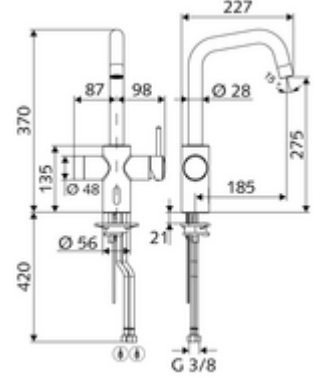

## HD-M - Yüksek basınç karma su

Kızılötesi sensör kumandalı. İlave tek kollu kumanda. Pille işletim. SCHELL su yönetim sistemi SWS ile ağ kurmak için uygun. SCHELL Single Control SSC üzerinden parametrelenebilir.

- Kızılötesi sensör mutfak armatürü
  - Tek kollu musluk
  - Kızılötesi sensör elektronik, programlanabilir
  - 6V ön filtreli selenoid valf
  - Sıcak su kısıtlayıcı seramik kartuş
  - Ayarlanabilir döndürme alanına sahip döndürülebilir çıkış
  - Akış regülatörü
  - 2 esne bağlantı hortumu G 3/8 IG x 450 mm, çekvalf (DIN EN 1717: EB) ve ön filtre ile
- Pil bölmesi 6 V, koruma sınıfı IP 65
- 4x AA alkali pil 1,5 V
- Hahnlochdurchmesser: 35 - 37 mm
- Einstellmöglichkeiten über SWS SSC
  - Yakın refleks üzerinden programlama (Kapalı / Açık)
  - Maks. çalışma süresi (1 - 600 s)
  - Durgunluk deşarjı (Kapalı / 5 - 600 s, son deşarjdan sonra her 1 - 240 h / her 1- 240 h)
  - Enerji tasarruf modu (Kapalı / son kullanımdan sonra 1 - 254 h)
- Einstellmöglichkeiten über Nahreflex
  - Maks. çalışma süresi (4 - 240 s, 12 program kademesi)
  - Durgunluk deşarjı (Kapalı / son deşarjdan sonra / sabit aralık)
- Durchfluss: Durchfluss (manuelle Auslösung): 10 l/min
- Durchfluss: Durchfluss (elektronische Auslösung): 8,5 l/min
- Fließdruck: 1,0 - 5,0 bar
- Max. Ruhedruck: 8 bar
- Maks. işletim sıcaklığı: 70 °C (80 °C termal dezenfeksiyon için)
- Werkstoff: Mahfaza Pirinç, içme suyu yönetmeliğine uygun
- Oberfläche: Krom
- Bağlantı: 2x G 3/8 IG
- : P-IX 29861/IO, WRAS
- Durchflussklasse: O
- Gewicht: 3,76 kg/Adet
- Verpackungseinheit: 1