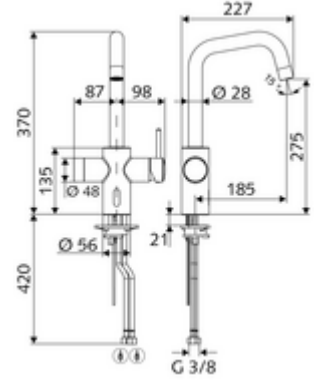

ürün numarası: 00 243 06 99

HD-M - Yüksek basınç karma su

Kızılötesi sensör kumandalı. İlave tek kollu kumanda. Şebeke işletimi. SCHELL su yönetim sistemi SWS ile ağ kurmak için uygun. SCHELL Single Control SSC üzerinden parametrelenebilir.

- Kızılötesi sensör mutfak armatürü
 - Tek kollu musluk
 - Kızılötesi sensör elektronik, programlanabilir
 - 6V ön filtreli selenoid valf
 - Sıcak su kısıtlayıcı seramik kartuş
 - Ayarlanabilir döndürme alanına sahip döndürülebilir çıkış
 - Akış regülatörü
 - 2 esne bağlantı hortumu G 3/8 IG x 450 mm, çekvalf (DIN EN 1717: EB) ve ön filtre ile
- Fiş adaptörü 9 VDC, 100 - 240 VAC, 50 - 60 Hz
- Hahnlochdurchmesser: 35 - 37 mm
- Einstellmöglichkeiten über SWS SSC
 - Yakın refleks üzerinden programlama (Kapalı / Açık)
 - Maks. çalışma süresi (1 - 600 s)
 - Durgunluk deşarjı (Kapalı / 5 - 600 s, son deşarjdan sonra her 1 - 240 h / her 1 - 240 h)
 - Enerji tasarruf modu (Kapalı / son kullanımdan sonra 1 - 254 h)
- Einstellmöglichkeiten über Nahreflex
 - Maks. çalışma süresi (4 - 240 s, 12 program kademesi)
 - Durgunluk deşarjı (Kapalı / son deşarjdan sonra / sabit aralık)
- Durchfluss: Durchfluss (manuelle Auslösung): 10 l/min
- Durchfluss: Durchfluss (elektronische Auslösung): 8,5 l/min
- Fließdruck: 1,0 - 5,0 bar
- Max. Ruhedruck: 8 bar
- Maks. işletim sıcaklığı: 70 °C (80 °C termal dezenfeksiyon için)
- Werkstoff: Mahfaza Pirinç, içme suyu yönetmeliğine uygun
- Oberfläche: Krom
- Bağlantı: 2x G 3/8 IG
- : P-IX 29861/IO, WRAS
- Durchflussklasse: O
- Gewicht: 3,73 kg/Adet
- Verpackungseinheit: 1