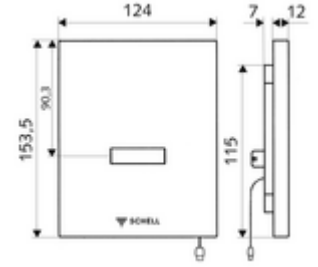

ürün numarası: 00 230 06 99

Temassız kızılötesi sensör yıkama tertibatı. SCHELL sıva altı pisuvar basmalı sifon COMPACT II için. SCHELL su yönetim sistemi SWS ile ağ kurmak için öngörülmüştür. Gerilim beslemesi SWS veya güç kaynağı üzerinden (veri yolu genişletici kablosuz bağlantı BE-F ile bağlantılı).

- Kızılötesi sensör pencereci ön panel
- Ön filtreli selenoid valf 6 V
- Kızılötesi sensör elektronikli montaj çerçevesi, programlanabilir
- Einstellmöglichkeiten über SWS SSC
  - Sensör kapsama alanı (kısa / orta / uzun)
  - Yakın refleks üzerinden programlama (Kapalı / Açık)
  - Deşarj süresi (1 - 15 s)
  - Durgunluk deşarjı (Kapalı / 5 - 600 s, son deşarjdan sonra her 1 - 240 h / her 1- 240 h)
  - Ön deşarj (Kapalı / 1 s, son deşarjdan sonra kilit süresi 5 - 60 min)
  - Otomatik stadyum işletimi (Kapalı / kullanıcı başına 1s, son kullanımdan 20 - 60 s sonra ana deşarj)
  - Koku kapatma deşarjı (Kapalı / son deşarjdan sonra her 1 - 240 h)
  - Enerji tasarruf modu (Kapalı / son kullanımdan sonra 1 - 254 h)
- Einstellmöglichkeiten über Nahreflex
  - Sensör kapsama alanı (kısa / orta / uzun)
  - Durgunluk deşarjı (Kapalı / 30 s, son deşarjdan sonra her 24 h / her 24 h)
  - Ön deşarj (Kapalı / 1 s)
  - Otomatik stadyum işletimi (Kapalı / kullanıcı başına 1s)
  - Koku kapatma deşarjı (Kapalı / Açık)
  - Deşarj süresi (1 - 15 s)
- Werkstoff: Ön panel Plastik
- Oberfläche: Ön panel Krom
- Ön panelin boyutları: B 124 mm x H 153,5 mm x T 12 mm
- Gewicht: 0,62 kg/Adet
- Verpackungseinheit: 1