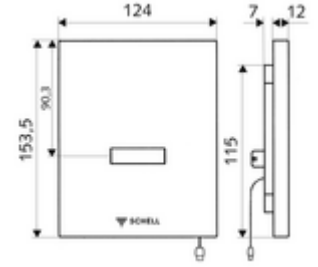

ürün numarası: 00 230 06 99

Temassız kızılötesi sensör yıkama tertibatı. SCHELL sıva altı pisuvar basmalı sifon COMPACT II için. SCHELL su yönetim sistemi SWS ile ağ kurmak için öngörülmüştür. Gerilim beslemesi SWS veya güç kaynağı üzerinden (veri yolu genişletici kablosuz bağlantı BE-F ile bağlantılı).

- Kızılötesi sensör pencereci ön panel
- Ön filtreli selenoid valf 6 V
- Kızılötesi sensör elektronikli montaj çerçevesi, programlanabilir
- Einstellmöglichkeiten über SWS SSC
 - Sensör kapsama alanı (kısa / orta / uzun)
 - Yakın refleks üzerinden programlama (Kapalı / Açık)
 - Deşarj süresi (1 - 15 s)
 - Durgunluk deşarjı (Kapalı / 5 - 600 s, son deşarjdan sonra her 1 - 240 h / her 1- 240 h)
 - Ön deşarj (Kapalı / 1 s, son deşarjdan sonra kilit süresi 5 - 60 min)
 - Otomatik stadyum işletimi (Kapalı / kullanıcı başına 1s, son kullanımdan 20 - 60 s sonra ana deşarj)
 - Koku kapatma deşarjı (Kapalı / son deşarjdan sonra her 1 - 240 h)
 - Enerji tasarruf modu (Kapalı / son kullanımdan sonra 1 - 254 h)
- Einstellmöglichkeiten über Nahreflex
 - Sensör kapsama alanı (kısa / orta / uzun)
 - Durgunluk deşarjı (Kapalı / 30 s, son deşarjdan sonra her 24 h / her 24 h)
 - Ön deşarj (Kapalı / 1 s)
 - Otomatik stadyum işletimi (Kapalı / kullanıcı başına 1s)
 - Koku kapatma deşarjı (Kapalı / Açık)
 - Deşarj süresi (1 - 15 s)
- Werkstoff: Ön panel Plastik
- Oberfläche: Ön panel Krom
- Ön panelin boyutları: B 124 mm x H 153,5 mm x T 12 mm
- Gewicht: 0,62 kg/Adet
- Verpackungseinheit: 1