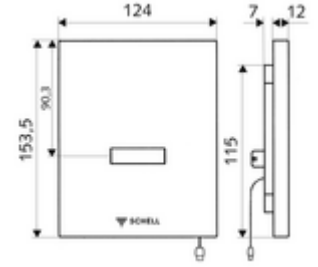

ürün numarası: 00 230 15 99

Temassız kızılötesi sensör yıkama tertibatı. SCHELL sıva altı pisuvar basmalı sifon COMPACT II için. SCHELL su yönetim sistemi SWS ile ağ kurmak için öngörülmüştür. Gerilim beslemesi SWS veya güç kaynağı üzerinden (veri yolu genişletici kablosuz bağlantı BE-F ile bağlantılı).

- Kızılötesi sensör pencereli ön panel
- Ön filtreli selenoid valf 6 V
- Kızılötesi sensör elektronikli montaj çerçevesi, programlanabilir
- Einstellmöglichkeiten über SWS SSC
 - Sensör kapsama alanı (kısa / orta / uzun)
 - Yakın refleks üzerinden programlama (Kapalı / Açık)
 - Deşarj süresi (1 - 15 s)
 - Durgunluk deşarjı (Kapalı / 5 - 600 s, son deşarjdan sonra her 1 - 240 h / her 1- 240 h)
 - Ön deşarj (Kapalı / 1 s, son deşarjdan sonra kilit süresi 5 - 60 min)
 - Otomatik stadyum işletimi (Kapalı / kullanıcı başına 1s, son kullanımdan 20 - 60 s sonra ana deşarj)
 - Koku kapatma deşarjı (Kapalı / son deşarjdan sonra her 1 - 240 h)
 - Enerji tasarruf modu (Kapalı / son kullanımdan sonra 1 - 254 h)
- Einstellmöglichkeiten über Nahreflex
 - Sensör kapsama alanı (kısa / orta / uzun)
 - Durgunluk deşarjı (Kapalı / 30 s, son deşarjdan sonra her 24 h / her 24 h)
 - Ön deşarj (Kapalı / 1 s)
 - Otomatik stadyum işletimi (Kapalı / kullanıcı başına 1s)
 - Koku kapatma deşarjı (Kapalı / Açık)
 - Deşarj süresi (1 - 15 s)
- Werkstoff: Ön panel Plastik
- Oberfläche: Ön panel Alp beyazı
- Ön panelin boyutları: B 124 mm x H 153,5 mm x T 12 mm
- Gewicht: 0,64 kg/Adet
- Verpackungseinheit: 1