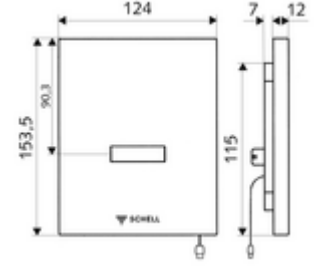

ürün numarası: 00 230 15 99

Temassız kızılötesi sensör yıkama tertibatı. SCHELL sıva altı pisuvar basmalı sifon COMPACT II için. SCHELL su yönetim sistemi SWS ile ağ kurmak için öngörülmüştür. Gerilim beslemesi SWS veya güç kaynağı üzerinden (veri yolu genişletici kablosuz bağlantı BE-F ile bağlantılı).

- Kızılötesi sensör pencereci ön panel
- Ön filtreli selenoid valf 6 V
- Kızılötesi sensör elektronikli montaj çerçevesi, programlanabilir
- Einstellmöglichkeiten über SWS SSC
 - Sensör kapsama alanı (kısa / orta / uzun)
 - Yakın refleks üzerinden programlama (Kapalı / Açık)
 - Deşarj süresi (1 - 15 s)
 - Durgunluk deşarjı (Kapalı / 5 - 600 s, son deşarjdan sonra her 1 - 240 h / her 1- 240 h)
 - Ön deşarj (Kapalı / 1 s, son deşarjdan sonra kilit süresi 5 - 60 min)
 - Otomatik stadyum işletimi (Kapalı / kullanıcı başına 1s, son kullanımdan 20 - 60 s sonra ana deşarj)
 - Koku kapatma deşarjı (Kapalı / son deşarjdan sonra her 1 - 240 h)
 - Enerji tasarruf modu (Kapalı / son kullanımdan sonra 1 - 254 h)
- Einstellmöglichkeiten über Nahreflex
 - Sensör kapsama alanı (kısa / orta / uzun)
 - Durgunluk deşarjı (Kapalı / 30 s, son deşarjdan sonra her 24 h / her 24 h)
 - Ön deşarj (Kapalı / 1 s)
 - Otomatik stadyum işletimi (Kapalı / kullanıcı başına 1s)
 - Koku kapatma deşarjı (Kapalı / Açık)
 - Deşarj süresi (1 - 15 s)
- Werkstoff: Ön panel Plastik
- Oberfläche: Ön panel Alp beyazı
- Ön panelin boyutları: B 124 mm x H 153,5 mm x T 12 mm
- Gewicht: 0,64 kg/Adet
- Verpackungseinheit: 1