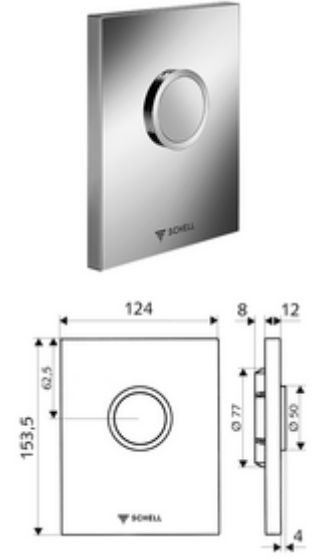

ürün numarası: 02 800 06 99

SHELL sıva altı pisuvar basmalı sifon COMPACT II için.

- Tasarım kapak
  - Çalıştırma düğmesi
- Meme delik ön filtreli zaman ayarlı kartuş
- Montaj çerçevesi
- Sabitleme malzemesi
  
- Spülmenge einstellbar: 1,0 - 6,0 l
- Werkstoff: Çalıştırma Plastik; Ön panel Plastik
- Oberfläche: Çalıştırma Krom; Ön panel Krom
- Ön panelin boyutları: B 124 mm x H 153,5 mm x T 12 mm
  
- Gewicht: 0,53 kg/Adet
- Verpackungseinheit: 1