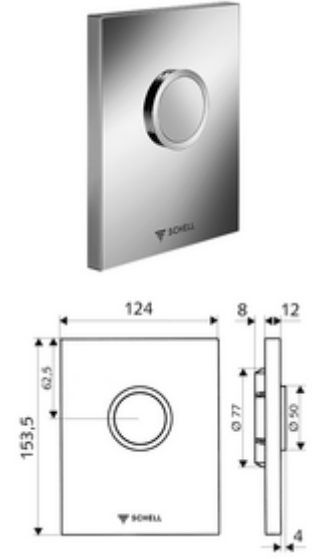

ürün numarası: 02 800 06 99

SHELL sıva altı pisuvar basmalı sifon COMPACT II için.

- Tasarım kapak
  - Çalıştırma düğmesi
- Meme delik ön filtreli zaman ayarlı kartuş
- Montaj çerçevesi
- Sabitleme malzemesi
  
- Spülmenge einstellbar: 1,0 - 6,0 l
- Werkstoff: Çalıştırma Plastik; Ön panel Plastik
- Oberfläche: Çalıştırma Krom; Ön panel Krom
- Ön panelin boyutları: B 124 mm x H 153,5 mm x T 12 mm
  
- Gewicht: 0,53 kg/Adet
- Verpackungseinheit: 1