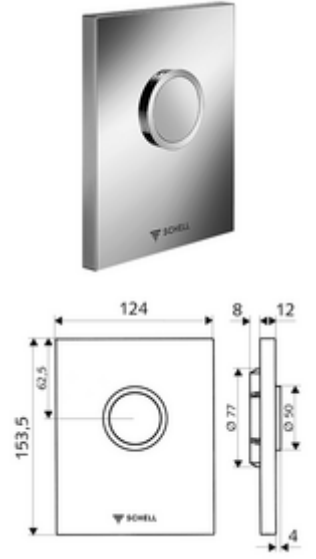

ürün numarası: 02 800 15 99

SCHELL sıva altı pisuvar basmalı sifon COMPACT II için.

- Tasarım kapak
 - Çalıştırma düğmesi
 - Meme delik ön filtreli zaman ayarlı kartuş
 - Montaj çerçevesi
 - Sabitleme malzemesi
-
- Spülmenge einstellbar: 1,0 - 6,0 l
 - Werkstoff: Çalıştırma Plastik; Ön panel Plastik
 - Oberfläche: Çalıştırma Alp beyazı; Ön panel Alp beyazı
 - Ön panelin boyutları: B 124 mm x H 153,5 mm x T 12 mm
-
- Gewicht: 0,48 kg/Adet
 - Verpackungseinheit: 1