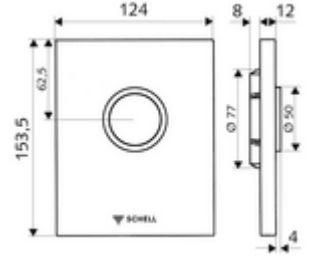

## Vandalizme karşı dayanıklı tasarım

SHELL sıva altı pisuvar basmalı sifon COMPACT II için.

- Tasarım kapak
    - Çalıştırma düğmesi
  - Meme delik ön filtreli zaman ayarlı kartuş
  - Montaj çerçevesi
  - Sabitleme malzemesi
- 
- Spülmenge einstellbar: 1,0 - 6,0 l
  - Werkstoff: Çalıştırma Çinko kalıp döküm; Ön panel Paslanmaz çelik
  - Oberfläche: Çalıştırma Krom; Ön panel Fırçalanmış paslanmaz çelik
  - Ön panelin boyutları: B 120 mm x H 150 mm x T 12 mm
- 
- Gewicht: 0,60 kg/Adet
  - Verpackungseinheit: 1