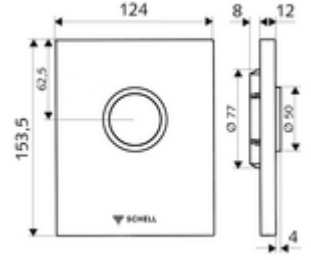

ürün numarası: 02 801 28 99

Vandalizme karşı dayanıklı tasarım

SCHELL sıva altı pisuvar basmalı sifon COMPACT II için.

1. Tasarım kapak
     - Çalıştırma düğmesi
   - Meme delik ön filtreli zaman ayarlı kartuş
   - Montaj çerçevesi
   - Sabitleme malzemesi
3. Spülmenge einstellbar: 1,0 - 6,0 l
   - Werkstoff: Çalıştırma Çinko kalıp döküm; Ön panel Paslanmaz çelik
   - Oberfläche: Çalıştırma Krom; Ön panel Fırçalanmış paslanmaz çelik
   - Ön panelin boyutları: B 120 mm x H 150 mm x T 12 mm
5. Gewicht: 0,60 kg/Adet
   - Verpackungseinheit: 1

Makale numarası.: 03 075 00 99
Makale numarası.: 01 193 00 99

veya
veya