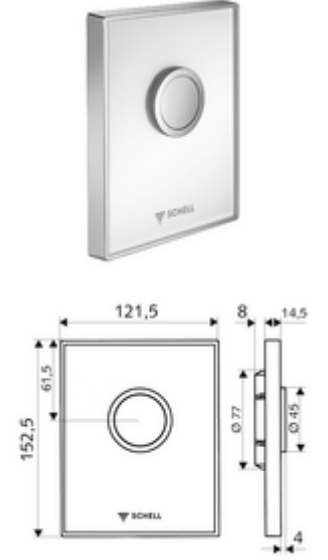

ürün numarası: 02 823 00 99

SHELL sıva altı pisuvar basmalı sifon COMPACT II için.

- Gerçek güvenlik camından yapılmış tasarım kapak
  - Pirinçten çalıştırma düğmesi
- Meme delik ön filtreli zaman ayarlı kartuş
- Montaj çerçevesi

- Spülmenge einstellbar: 1,0 - 6,0 l
- Werkstoff: Çalıştırma Pirinç; Ön panel Güvenlik camı (ESD); Çerçeve Plastik
- Oberfläche: Çalıştırma Krom; Ön panel beyaz; Çerçeve Krom
- Ön panelin boyutları: B 121,5 mm x H 152,5 mm x T 14,5 mm

- Gewicht: 0,73 kg/Adet
- Verpackungseinheit: 1

Makale numarası.: 03 075 00 99
Makale numarası.: 01 193 00 99

veya
veya

Bir uyarı

- Stoklarla sınırlı üretimi durdurulan ürün