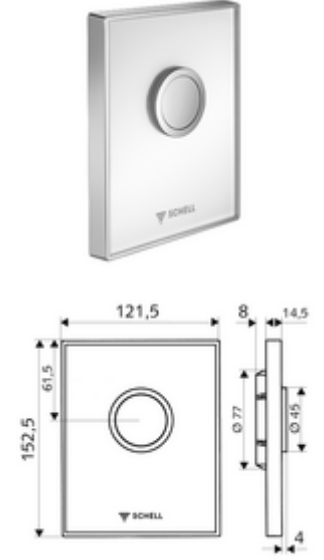

ürün numarası: 02 823 00 99

SHELL sıva altı pisuvar basmalı sifon COMPACT II için.

- Gerçek güvenlik camından yapılmış tasarım kapak
  - Pirinçten çalıştırma düğmesi
- Meme delik ön filtreli zaman ayarlı kartuş
- Montaj çerçevesi

- Spülmenge einstellbar: 1,0 - 6,0 l
- Werkstoff: Çalıştırma Pirinç; Ön panel Güvenlik camı (ESD); Çerçeve Plastik
- Oberfläche: Çalıştırma Krom; Ön panel beyaz; Çerçeve Krom
- Ön panelin boyutları: B 121,5 mm x H 152,5 mm x T 14,5 mm

- Gewicht: 0,73 kg/Adet
- Verpackungseinheit: 1

Makale numarası.: 03 075 00 99
Makale numarası.: 01 193 00 99

veya
veya

Bir uyarı