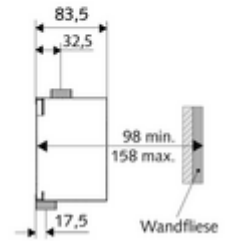

ürün numarası: 01 193 00 99

Sessiz sıva altı basmalı sifon. SCHELL pisuvar kumandaları/kapakların takılması için. DIN EN 12541 ile uyumlu. İçte duran ön kapama.

- Masterbox
  - Ham yapı gövde
  - Sıva altı deşarj armatürü COMPACT II, ön kapamalı ve sızdırmazlık tapalı
- Sıva kapağı
- Fließdruck: 0,8 - 5,0 bar
- Spülstrom: 0,3 l/s
- Werkstoff: Mahfaza Plastik; Su yolu Piring, içme suyu yönetmeliğine uygun
- Bağlantı: DN 15 G 1/2 AG
- Gider: DN 15 G 1/2 AG
- : PA-IX 18779/l, DIN-DVGW talep edilen
- Gewicht: 0,88 kg/Adet
- Verpackungseinheit: 1