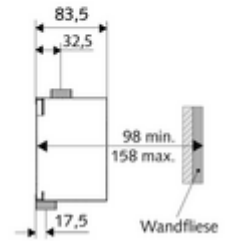

ürün numarası: 01 193 00 99

Sessiz sıva altı basmalı sifon. SCHELL pisuvar kumandaları/kapakların takılması için.  
DIN EN 12541 ile uyumlu. İçte duran ön kapama.

- Masterbox
  - Ham yapı gövde
  - Sıva altı deşarj armatürü COMPACT II, ön kapamalı ve sızdırmazlık tapalı
- Sıva kapağı
- Fließdruck: 0,8 - 5,0 bar
- Spülstrom: 0,3 l/s
- Werkstoff: Mahfaza Plastik; Su yolu Pirinç, içme suyu yönetmeliğine uygun
- Bağlantı: DN 15 G 1/2 AG
- Gider: DN 15 G 1/2 AG
- : PA-IX 18779/I, DIN-DVGW
- Gewicht: 0,88 kg/Adet
- Verpackungseinheit: 1