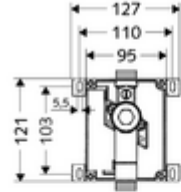

ürün numarası: 01 193 00 99

Sessiz sıva altı basmalı sifon. SCHELL pisuvar kumandaları/kapakların takılması için.  
DIN EN 12541 ile uyumlu. İçte duran ön kapama.

- Masterbox
  - Ham yapı gövde
  - Sıva altı deşarj armatürü COMPACT II, ön kapamalı ve sızdırmazlık tapalı
- Sıva kapağı
- Fließdruck: 0,8 - 5,0 bar
- Spülstrom: 0,3 l/s
- Werkstoff: Mahfaza Plastik; Su yolu Pirinç, içme suyu yönetmeliğine uygun
- Bağlantı: DN 15 G 1/2 AG
- Gider: DN 15 G 1/2 AG
- : PA-IX 18779/I, DIN-DVGW
- Gewicht: 0,88 kg/Adet
- Verpackungseinheit: 1