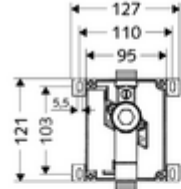

ürün numarası: 01 193 00 99

Sessiz sıva altı basmalı sifon. SCHELL pisuvar kumandaları/kapakların takılması için. DIN EN 12541 ile uyumlu. İçte duran ön kapama.

- Masterbox
  - Ham yapı gövde
  - Sıva altı deşarj armatürü COMPACT II, ön kapamalı ve sızdırmazlık tapalı
- Sıva kapağı
- Fließdruck: 0,8 - 5,0 bar
- Spülstrom: 0,3 l/s
- Werkstoff: Mahfaza Plastik; Su yolu Piring, içme suyu yönetmeliğine uygun
- Bağlantı: DN 15 G 1/2 AG
- Gider: DN 15 G 1/2 AG
- : PA-IX 18779/l, DIN-DVGW talep edilen
- Gewicht: 0,88 kg/Adet
- Verpackungseinheit: 1