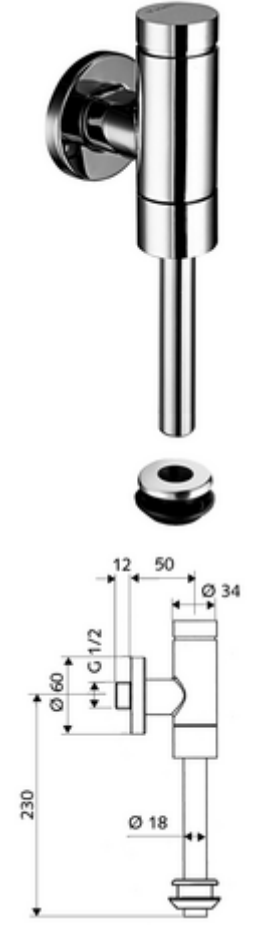

ürün numarası: 02 476 06 99

Pirinçten basma düğmeli tam metal model. DIN EN 12541 ile uyumlu.

- Sıva üstü pisuvar basmalı sifon
    - Zaman ayarlı ön filtreli kartuş
  - Pisuvar iç birleştirme elemanı
  - Sürme rozet Ø 60 mm
  - Sifon borusu Ø 18 mm x 193 mm
- 
- Fließdruck: 0,8 - 5,0 bar
  - Max. Ruhedruck: 8 bar
  - Spülstrom: max. 0,3 l/s
  - Spülmenge einstellbar: 1,0 - 6,0 l
  - Werkstoff: Mahfaza Pirinç; Su taşıyan parçalar Pirinç, içme suyu yönetmeliğine uygun, Plastik
  - Oberfläche: Krom
  - Bağlantı: DN 15 G 1/2 AG
  - Gider: Dahili bağlantı Ø 43 mm (sifon borusu Ø 18 mm)
  - : PA-IX 9892/II, DIN-DVGW
- 
- Gewicht: 0,70 kg/Adet
  - Verpackungseinheit: 1