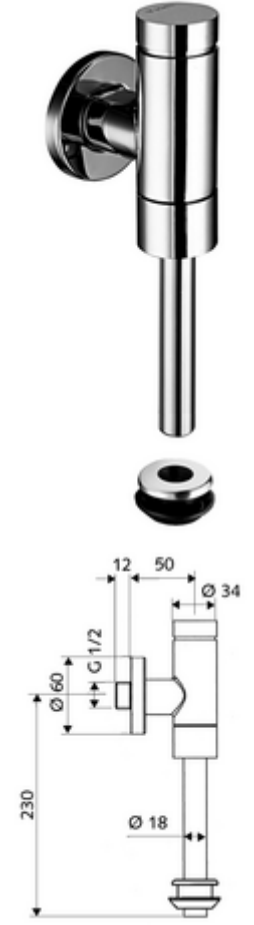

ürün numarası: 02 476 06 99

Pirinçten basma düğmeli tam metal model. DIN EN 12541 ile uyumlu.

- Sıva üstü pisuvar basmalı sifon
  - Zaman ayarlı ön filtreli kartuş
- Pisuvar iç birleştirme elemanı
- Sürme rozet Ø 60 mm
- Sifon borusu Ø 18 mm x 193 mm

- Fließdruck: 0,8 - 5,0 bar
- Max. Ruhedruck: 8 bar
- Spülstrom: max. 0,3 l/s
- Spülmenge einstellbar: 1,0 - 6,0 l
- Werkstoff: Mahfaza Pirinç; Su taşıyan parçalar Pirinç, içme suyu yönetmeliğine uygun, Plastik
- Oberfläche: Krom
- Bağlantı: DN 15 G 1/2 AG
- Gider: Dahili bağlantı Ø 43 mm (sifon borusu Ø 18 mm)
- : PA-IX 9892/II, DIN-DVGW

- Gewicht: 0,70 kg/Adet
- Verpackungseinheit: 1

Makale numarası.: 50 223 06 99
Makale numarası.: 50 291 06 99
Makale numarası.: 27 820 06 99
Makale numarası.: 03 090 00 99

veya
veya