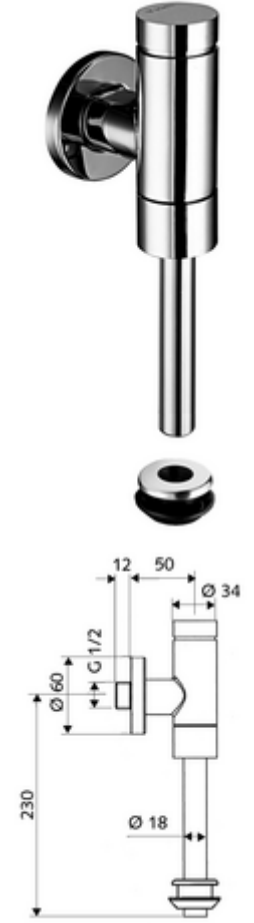

ürün numarası: 02 476 06 99

Pirinçten basma düğmeli tam metal model. DIN EN 12541 ile uyumlu.

- Sıva üstü pisuvar basmalı sifon
  - Zaman ayarlı ön filtreli kartuş
- Pisuvar iç birleştirme elemanı
- Sürme rozet Ø 60 mm
- Sifon borusu Ø 18 mm x 193 mm
  
- Fließdruck: 0,8 - 5,0 bar
- Max. Ruhedruck: 8 bar
- Spülstrom: max. 0,3 l/s
- Spülmenge einstellbar: 1,0 - 6,0 l
- Werkstoff: Mahfaza Pirinç; Su taşıyan parçalar Pirinç, içme suyu yönetmeliğine uygun, Plastik
- Oberfläche: Krom
- Bağlantı: DN 15 G 1/2 AG
- Gider: Dahili bağlantı Ø 43 mm (sifon borusu Ø 18 mm)
- : PA-IX 9892/II, DIN-DVGW
  
- Gewicht: 0,70 kg/Adet
- Verpackungseinheit: 1