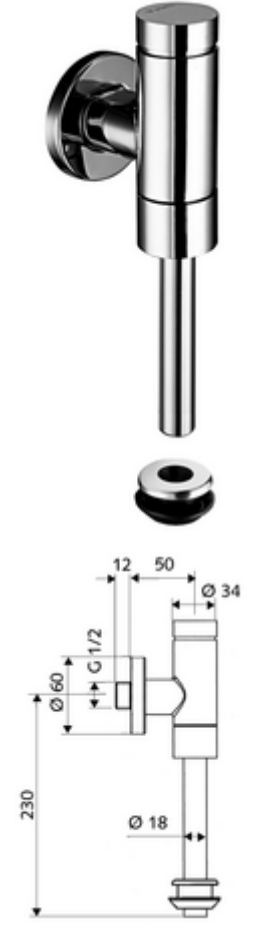

ürün numarası: 02 477 06 99

Pirinçten basma düğmeli tam metal model. DIN EN 12541 ile uyumlu.

- Sıva üstü pisuvar basmalı sifon
 - Zaman ayarlı ön filtreli kartuş
 - Ön kapama
 - Pisuvar iç birleştirme elemanı
 - Sürme rozet Ø 60 mm
 - Sifon borusu Ø 18 mm x 193 mm
-
- Fließdruck: 0,8 - 5,0 bar
 - Max. Ruhedruck: 8 bar
 - Spülstrom: max. 0,3 l/s
 - Spülmenge einstellbar: 1,0 - 6,0 l
 - Werkstoff: Mahfaza Pirinç; Su taşıyan parçalar Pirinç, içme suyu yönetmeliğine uygun, Plastik
 - Oberfläche: Krom
 - Bağlantı: DN 15 G 1/2 AG
 - Gider: Dahili bağlantı Ø 43 mm (sifon borusu Ø 18 mm)
 - : PA-IX 9892/II, DIN-DVGW
-
- Gewicht: 0,71 kg/Adet
 - Verpackungseinheit: 1