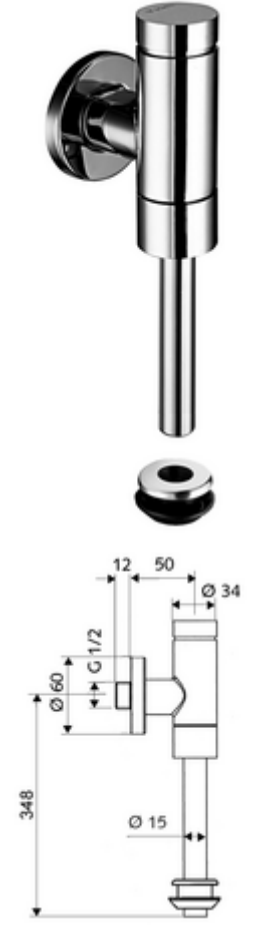

ürün numarası: 02 478 06 99

Model Benelux

Pirinçten basma düğmeli tam metal model. EN 12541 ile uyumlu.

- Sıva üstü pisuvar basmalı sifon
 - Zaman ayarlı ön filtreli kartuş
 - Pisuvar dış birleştirme elemanı
 - Sürme rozet Ø 60 mm
 - Sifon borusu Ø 15 mm x 314 mm, boru kesicili
-
- Fließdruck: 0,8 - 5,0 bar
 - Spülstrom: max. 0,3 l/s
 - Spülmenge einstellbar: 1,0 - 6,0 l
 - Werkstoff: Su taşıyan parçalar Pirinç, içme suyu yönetmeliğine uygun, Plastik
 - Oberfläche: Krom
 - Bağlantı: DN 15 G 1/2 AG
 - Gider: Sifon borusu Ø 15 mm
 - : PA-IX 9892/II, DIN-DVGW, Belgaqua
-
- Gewicht: 0,84 kg/Adet
 - Verpackungseinheit: 1