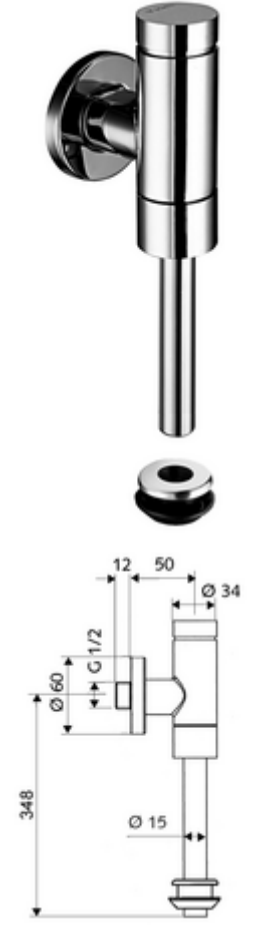

ürün numarası: 02 479 06 99

Model Benelux

Pirinçten basma düğmeli tam metal model. EN 12541 ile uyumlu.

- Sıva üstü pisuvar basmalı sifon
 - Zaman ayarlı ön filtreli kartuş
 - Ön kapama
 - Pisuvar dış birleştirme elemanı
 - Sürme rozet Ø 60 mm
 - Sifon borusu Ø 15 mm x 314 mm, boru kesicili
-
- Fließdruck: 0,8 - 5,0 bar
 - Spülstrom: max. 0,3 l/s
 - Spülmenge einstellbar: 1,0 - 6,0 l
 - Werkstoff: Su taşıyan parçalar Pirinç, içme suyu yönetmeliğine uygun, Plastik
 - Oberfläche: Krom
 - Bağlantı: DN 15 G 1/2 AG
 - Gider: Sifon borusu Ø 15 mm
 - : PA-IX 9892/II, DIN-DVGW, Belgaqua
-
- Gewicht: 0,78 kg/Adet
 - Verpackungseinheit: 1