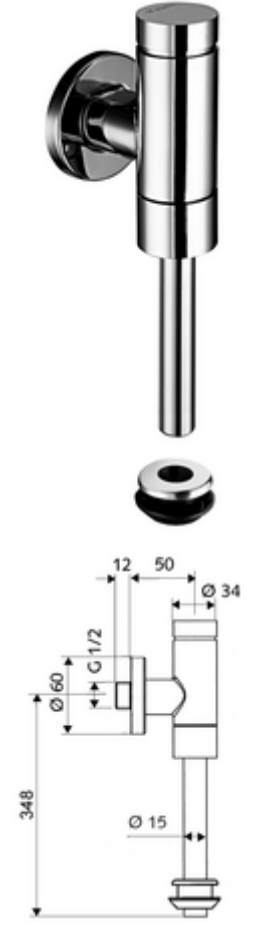

ürün numarası: 02 479 06 99

Model Benelux

Pirinçten basma düğmeli tam metal model. EN 12541 ile uyumlu.

1. Sıva üstü pisuvar basmalı sifon
     - Zaman ayarlı ön filtreli kartuş
     - Ön kapama
   - Pisuar dış birleştirme elemanı
   - Sürme rozet Ø 60 mm
   - Sifon borusu Ø 15 mm x 314 mm, boru kesicili
3. Fließdruck: 0,8 - 5,0 bar
   - Spülstrom: max. 0,3 l/s
   - Spülmenge einstellbar: 1,0 - 6,0 l
   - Werkstoff: Su taşıyan parçalar Pirinç, içme suyu yönetmeliğine uygun, Plastik
   - Oberfläche: Krom
   - Bağlantı: DN 15 G 1/2 AG
   - Gider: Sifon borusu Ø 15 mm
   - : PA-IX 9892/II, DIN-DVGW, Belgaqua
5. Gewicht: 0,78 kg/Adet
   - Verpackungseinheit: 1

Makale numarası.: 50 744 06 99
Makale numarası.: 03 090 00 99