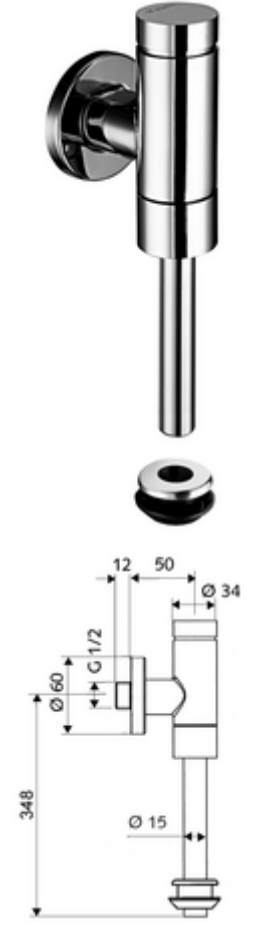

## Model Benelux

Pirinçten basma düğmeli tam metal model. EN 12541 ile uyumlu.

- Sıva üstü pisuvar basmalı sifon
    - Zaman ayarlı ön filtreli kartuş
    - Ön kapama
  - Pisuar dış birleştirme elemanı
  - Sürme rozet Ø 60 mm
  - Sifon borusu Ø 15 mm x 314 mm, boru kesicili
- 
- Fließdruck: 0,8 - 5,0 bar
  - Spülstrom: max. 0,3 l/s
  - Spülmenge einstellbar: 1,0 - 6,0 l
  - Werkstoff: Su taşıyan parçalar Pirinç, içme suyu yönetmeliğine uygun, Plastik
  - Oberfläche: Krom
  - Bağlantı: DN 15 G 1/2 AG
  - Gider: Sifon borusu Ø 15 mm
  - : PA-IX 9892/II, DIN-DVGW, Belgaqua
- 
- Gewicht: 0,78 kg/Adet
  - Verpackungseinheit: 1