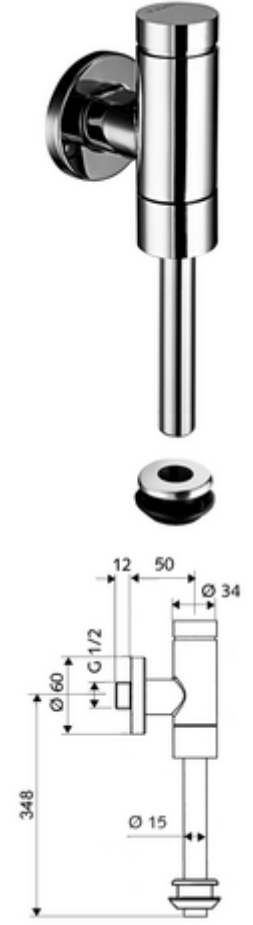

ürün numarası: 02 479 06 99

Model Benelux

Pirinçten basma düğmeli tam metal model. EN 12541 ile uyumlu.

- Sıva üstü pisuvar basmalı sifon
 - Zaman ayarlı ön filtreli kartuş
 - Ön kapama
 - Pisuvar dış birleştirme elemanı
 - Sürme rozet Ø 60 mm
 - Sifon borusu Ø 15 mm x 314 mm, boru kesicili
-
- Fließdruck: 0,8 - 5,0 bar
 - Spülstrom: max. 0,3 l/s
 - Spülmenge einstellbar: 1,0 - 6,0 l
 - Werkstoff: Su taşıyan parçalar Pirinç, içme suyu yönetmeliğine uygun, Plastik
 - Oberfläche: Krom
 - Bağlantı: DN 15 G 1/2 AG
 - Gider: Sifon borusu Ø 15 mm
 - : PA-IX 9892/II, DIN-DVGW, Belgaqua
-
- Gewicht: 0,78 kg/Adet
 - Verpackungseinheit: 1