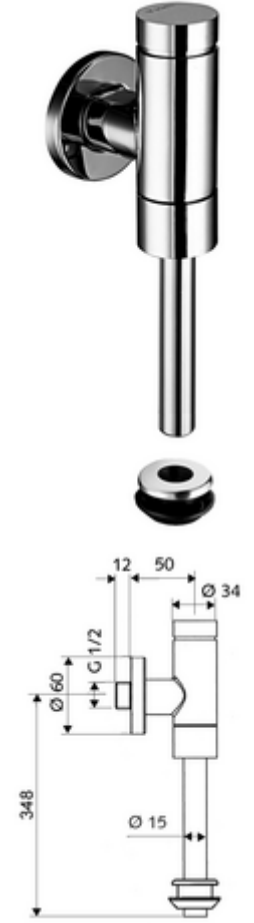

## Model Benelux

Pirinçten basma düğmeli tam metal model. EN 12541 ile uyumlu.

- Sıva üstü pisuvar basmalı sifon
  - Zaman ayarlı ön filtreli kartuş
  - Ön kapama
- Pisuar iç birleştirme elemanı
- Sürme rozet Ø 60 mm
- Sifon borusu Ø 15 mm x 314 mm, boru kesicili
- Fließdruck: 0,8 - 5,0 bar
- Spülstrom: max. 0,3 l/s
- Spülmenge einstellbar: 1,0 - 6,0 l
- Werkstoff: Su taşıyan parçalar Pirinç, içme suyu yönetmeliğine uygun, Plastik
- Oberfläche: Krom
- Bağlantı: DN 15 G 1/2 AG
- Gider: Dahili bağlantı Ø 43 mm (sifon borusu Ø 15 mm)
- : PA-IX 9892/II, DIN-DVGW, Belgaqua
- Gewicht: 0,82 kg/Adet
- Verpackungseinheit: 1