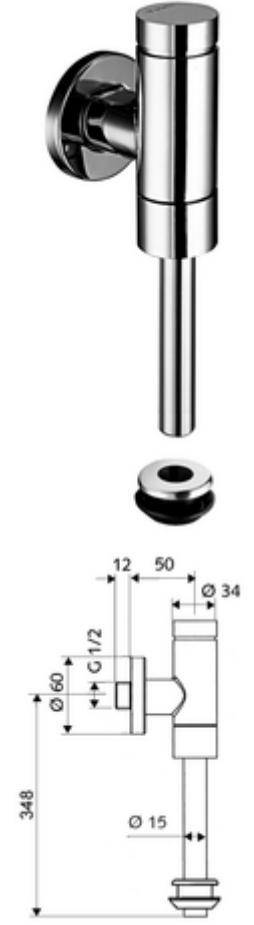

ürün numarası: 02 484 06 99

Model Benelux

Pirinçten basma düğmeli tam metal model. EN 12541 ile uyumlu.

- Sıva üstü pisuvar basmalı sifon
 - Zaman ayarlı ön filtreli kartuş
 - Ön kapama
 - Pisuvar iç birleştirme elemanı
 - Sürme rozet Ø 60 mm
 - Sifon borusu Ø 15 mm x 314 mm, boru kesicili
-
- Fließdruck: 0,8 - 5,0 bar
 - Spülstrom: max. 0,3 l/s
 - Spülmenge einstellbar: 1,0 - 6,0 l
 - Werkstoff: Su taşıyan parçalar Pirinç, içme suyu yönetmeliğine uygun, Plastik
 - Oberfläche: Krom
 - Bağlantı: DN 15 G 1/2 AG
 - Gider: Dahili bağlantı Ø 43 mm (sifon borusu Ø 15 mm)
 - : PA-IX 9892/II, DIN-DVGW, Belgaqua
-
- Gewicht: 0,82 kg/Adet
 - Verpackungseinheit: 1