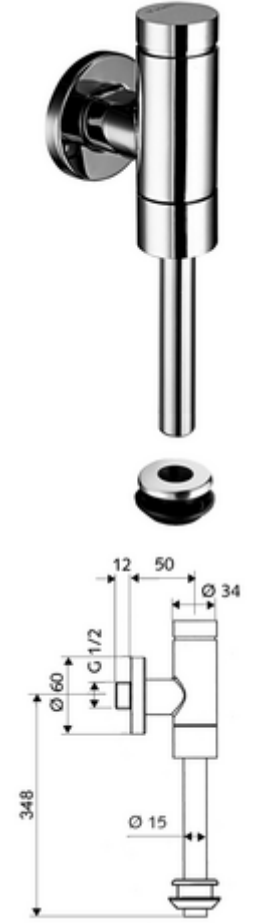

ürün numarası: 02 484 06 99

Model Benelux

Pirinçten basma düğmeli tam metal model. EN 12541 ile uyumlu.

- Sıva üstü pisuvar basmalı sifon
 - Zaman ayarlı ön filtreli kartuş
 - Ön kapama
 - Pisuvlar iç birleştirme elemanı
 - Sürme rozet Ø 60 mm
 - Sifon borusu Ø 15 mm x 314 mm, boru kesicili
-
- Fließdruck: 0,8 - 5,0 bar
 - Spülstrom: max. 0,3 l/s
 - Spülmenge einstellbar: 1,0 - 6,0 l
 - Werkstoff: Su taşıyan parçalar Pirinç, içme suyu yönetmeliğine uygun, Plastik
 - Oberfläche: Krom
 - Bağlantı: DN 15 G 1/2 AG
 - Gider: Dahili bağlantı Ø 43 mm (sifon borusu Ø 15 mm)
 - : PA-IX 9892/II, DIN-DVGW, Belgaqua
-
- Gewicht: 0,82 kg/Adet
 - Verpackungseinheit: 1