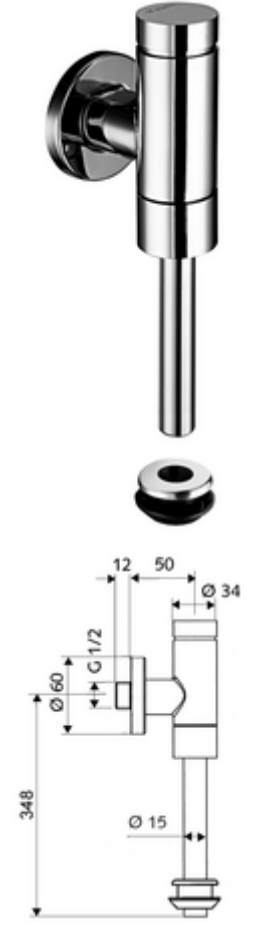

ürün numarası: 02 484 06 99

Model Benelux

Pirinçten basma düğmeli tam metal model. EN 12541 ile uyumlu.

- Sıva üstü pisuvar basmalı sifon
 - Zaman ayarlı ön filtreli kartuş
 - Ön kapama
 - Pisuvlar iç birleştirme elemanı
 - Sürme rozet Ø 60 mm
 - Sifon borusu Ø 15 mm x 314 mm, boru kesicili
-
- Fließdruck: 0,8 - 5,0 bar
 - Spülstrom: max. 0,3 l/s
 - Spülmenge einstellbar: 1,0 - 6,0 l
 - Werkstoff: Su taşıyan parçalar Pirinç, içme suyu yönetmeliğine uygun, Plastik
 - Oberfläche: Krom
 - Bağlantı: DN 15 G 1/2 AG
 - Gider: Dahili bağlantı Ø 43 mm (sifon borusu Ø 15 mm)
 - : PA-IX 9892/II, DIN-DVGW, Belgaqua
-
- Gewicht: 0,82 kg/Adet
 - Verpackungseinheit: 1