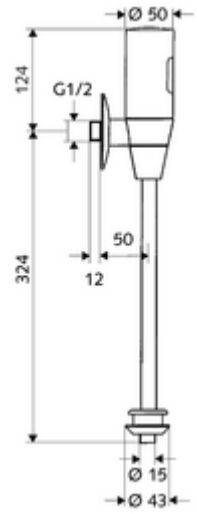

ürün numarası: 01 115 06 99

Pille işletim. SCHELL Single Control SSC üzerinden parametrelenebilir.

1. Sıva üstü pisuvar basmalı sifon
     - Kızılötesi sensör elektronik, programlanabilir
     - 6V ön filtreli selenoid valf
     - Ön kapama
   - 4x AAA alkali pil 1,5 V
   - Pisuvar iç birleştirme elemanı
   - Sürme rozet Ø 80 mm
   - Sifon borusu Ø 15 mm x 314 mm
3. Einstellmöglichkeiten über SSC
     - Sensör kapsama alanı (kısa / orta / uzun)
     - Deşarj süresi (1 - 15 s)
     - Durgunluk deşarjı (Kapalı / 5 - 600 s, son deşarjdan sonra her 1 - 240 h / her 1- 240 h)
     - Ön deşarj (Kapalı / 1 s, son deşarjdan sonra kilit süresi 5 - 60 min)
     - Otomatik stadyum işletimi (Kapalı / kullanıcı başına 1s, son kullanımdan 20 - 60 s sonra ana deşarj)
     - Koku kapatma deşarjı (Kapalı / son deşarjdan sonra her 1 - 240 h)
     - Enerji tasarruf modu (Kapalı / son kullanımdan sonra 1 - 254 h)
   - Einstellmöglichkeiten über Nahreflex
     - Sensör kapsama alanı (kısa / orta / uzun)
     - Durgunluk deşarjı (Kapalı / 30 s, son deşarjdan sonra her 24 h / her 24 h)
     - Ön deşarj (Kapalı / 1 s)
     - Otomatik stadyum işletimi (Kapalı / kullanıcı başına 1s)
     - Koku kapatma deşarjı (Kapalı / Açık)
     - Deşarj süresi (1 - 15 s)
   - Fließdruck: 1,0 - 5,0 bar
   - Spülstrom: 0,3 l/s, DIN EN 12541 uyarınca
   - Werkstoff: Su taşıyan parçalar Pirinç, içme suyu yönetmeliğine uygun
   - Oberfläche: Krom
   - Bağlantı: DN 15 G 1/2 AG
   - Gider: Dahili bağlantı Ø 43 mm (sifon borusu Ø 15 mm)
   - : PA-IX 8952/II, Belgaqua

- Gewicht: 1,27 kg/Adet
- Verpackungseinheit: 1

Makale numarası.: 50 744 06 99
Makale numarası.: 27 820 06 99
Makale numarası.: 03 090 00 99
Makale numarası.: 00 916 00 99
Makale numarası.: 01 586 00 99