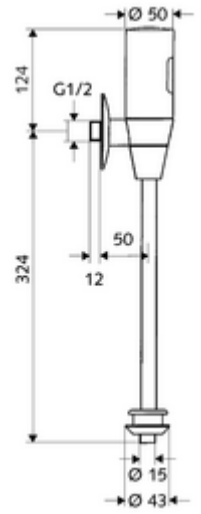

ürün numarası: 01 115 06 99

Pille işletim. SCHELL Single Control SSC üzerinden parametrelenebilir.

1. Sıva üstü pisuvar basmalı sifon
     - Kızılötesi sensör elektronik, programlanabilir
     - 6V ön filtreli selenoid valf
     - Ön kapama
   - 4x AAA alkali pil 1,5 V
   - Pisuvar iç birleştirme elemanı
   - Sürme rozet Ø 80 mm
   - Sifon borusu Ø 15 mm x 314 mm
3. Einstellmöglichkeiten über SSC
     - Sensör kapsama alanı (kısa / orta / uzun)
     - Deşarj süresi (1 - 15 s)
     - Durgunluk deşarjı (Kapalı / 5 - 600 s, son deşarjdan sonra her 1 - 240 h / her 1- 240 h)
     - Ön deşarj (Kapalı / 1 s, son deşarjdan sonra kilit süresi 5 - 60 min)
     - Otomatik stadyum işletimi (Kapalı / kullanıcı başına 1s, son kullanımdan 20 - 60 s sonra ana deşarj)
     - Koku kapatma deşarjı (Kapalı / son deşarjdan sonra her 1 - 240 h)
     - Enerji tasarruf modu (Kapalı / son kullanımdan sonra 1 - 254 h)
   - Einstellmöglichkeiten über Nahreflex
     - Sensör kapsama alanı (kısa / orta / uzun)
     - Durgunluk deşarjı (Kapalı / 30 s, son deşarjdan sonra her 24 h / her 24 h)
     - Ön deşarj (Kapalı / 1 s)
     - Otomatik stadyum işletimi (Kapalı / kullanıcı başına 1s)
     - Koku kapatma deşarjı (Kapalı / Açık)
     - Deşarj süresi (1 - 15 s)
   - Fließdruck: 1,0 - 5,0 bar
   - Spülstrom: 0,3 l/s, DIN EN 12541 uyarınca
   - Werkstoff: Su taşıyan parçalar Pirinç, içme suyu yönetmeliğine uygun
   - Oberfläche: Krom
   - Bağlantı: DN 15 G 1/2 AG
   - Gider: Dahili bağlantı Ø 43 mm (sifon borusu Ø 15 mm)
   - : PA-IX 8952/II, Belgaqua

- Gewicht: 1,27 kg/Adet
- Verpackungseinheit: 1

Makale numarası.: 50 744 06 99
Makale numarası.: 27 820 06 99
Makale numarası.: 03 090 00 99
Makale numarası.: 00 916 00 99
Makale numarası.: 01 586 00 99