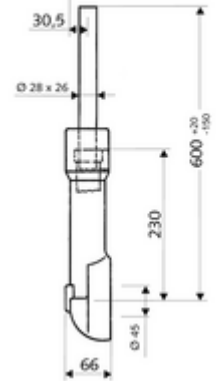

ürün numarası: 01 137 00 99

Sessiz siva altı düşük basınçlı basmalı sifon. Tüm SCHELL WC kumandaları / kapaklar ND ile kombinasyonu için. DIN EN 12541 ile uyumlu. İçte duran ön kapama.

- Masterbox
 - Ham yapı gövde
 - Sıva altı deşarj armatürü COMPACT II ND, ön kapamalı ve deşarj tapalı
 - Boru kesici (DIN EN 12541)
 - Sıva kapağı
 - Yükseklik ayarlı, tıkaçlı sifon borusu
-
- Fließdruck: 0,8 - 2,5 bar
 - Spülstrom: 1,4 l/s
 - Werkstoff: Mahfaza Plastik; Su yolu Çinko çözünümüne mukavim pirinç, içme suyu yönetmeliğine uygun
 - Bağlantı: DN 25 G 1 AG (sağ)
 - Gider: Sifon borusu Ø 45 mm
 - : dr, Watermark, WELS
-
- Gewicht: 1,67 kg/Adet
 - Verpackungseinheit: 1