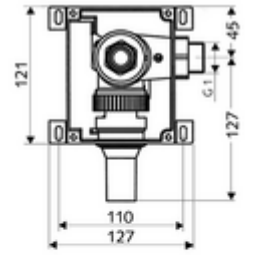

ürün numarası: 01 137 00 99

Sessiz siva altı düşük basınçlı basmalı sifon. Tüm SCHELL WC kumandaları / kapaklar ND ile kombinasyonu için. DIN EN 12541 ile uyumlu. İçte duran ön kapama.

- Masterbox
 - Ham yapı gövde
 - Sıva altı deşarj armatürü COMPACT II ND, ön kapamalı ve deşarj tapalı
 - Boru kesici (DIN EN 12541)
 - Sıva kapağı
 - Yükseklik ayarlı, tıkaçlı sifon borusu
-
- Fließdruck: 0,8 - 2,5 bar
 - Spülstrom: 1,4 l/s
 - Werkstoff: Mahfaza Plastik; Su yolu Çinko çözünümüne mukavim pirinç, içme suyu yönetmeliğine uygun
 - Bağlantı: DN 25 G 1 AG (sağ)
 - Gider: Sifon borusu Ø 45 mm
 - : dr, Watermark, WELS
-
- Gewicht: 1,67 kg/Adet
 - Verpackungseinheit: 1