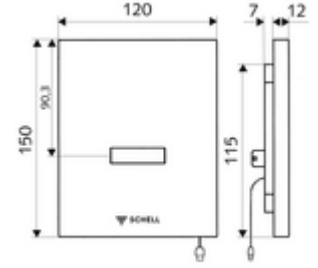

- Kızılötesi sensör pencereci ön panel
- Ön filtreli selenoid valf 6 V
- Otomatik meme temizleme iğneli zaman ayarlı kartuş
- Deşarj akış regülatörlü yığılma diski
- Kızılötesi sensör elektronikli montaj çerçevesi, programlanabilir
- Einstellmöglichkeiten über SWS SSC
  - Yakın refleks üzerinden programlama (Kapalı / Açık)
  - Sensör kapsama alanı (kısa / orta / uzun)
  - Çift kademelideşarj (< 45 s bekleme süresinde tasarrufdeşarj miktarı 3 l, anadeşarj miktarı 4,5 / 6 / 9 l)
  - Durgunlukdeşarjı (Kapalı / 5 - 600 s, sondeşarjdan sonra her 1 - 240 h / her 1- 240 h)
  - Enerji tasarruf modu (Kapalı / son kullanımdan sonra 1 - 254 h)
- Einstellmöglichkeiten über Nahreflex
  - Sensör kapsama alanı (kısa / orta / uzun)
  - Durgunlukdeşarjı (Kapalı / sondeşarjdan sonra her 24 h)
  - Çift kademelideşarj (< 45 s bekleme süresinde tasarrufdeşarj miktarı 3 l, anadeşarj miktarı 4,5 / 6 / 9 l)
- Werkstoff: Ön panel Paslanmaz çelik
- Oberfläche: Ön panel Fırçalanmış paslanmaz çelik
- Ön panelin boyutları: B 120 mm x H 150 mm x T 12 mm
- Gewicht: 1,11 kg/Adet
- Verpackungseinheit: 1