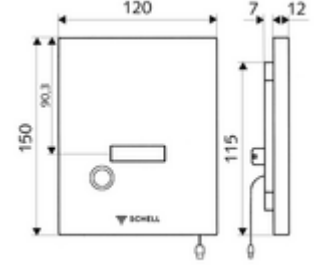

ürün numarası: 01 028 28 99

Vandalizme karşı dayanıklı tasarım

Manuel tetikleme için düğmeli temassız kızılötesi sensör yıkama tertibatı. SCHELL sıva altı WC basmalı sifon COMPACT II için. Tuvaletten çıkarken otomatik tetikleme (oda denetimi). Çift kademeli deşarj. SCHELL su yönetim sistemi SWS ile ağ kurmak için uygun. SCHELL Single Control SSC üzerinden parametrelenebilir. Gerilim beslemesi SWS, güç kaynağı veya pil bölmesi üzerinden.

- Kızılötesi sensör pencere ve manuel devreye alma tuşlu ön panel
- Elektrik kesintisinde manuel tetikleme için mekanik baypas valfi
- Ön filtreli selenoid valf 6 V
- Otomatik meme temizleme iğneli zaman ayarlı kartuş
- Deşarj akış regülatörlü yığılma diskisi
- Kızılötesi sensör elektronikli montaj çerçevesi, programlanabilir
- Einstellmöglichkeiten über SWS SSC
  - Yakın refleks üzerinden programlama (Kapalı / Açık)
  - Sensör kapsama alanı (kısa / orta / uzun)
  - Çift kademeli deşarj (< 45 s bekleme süresinde tasarruf deşarj miktarı 3 l, ana deşarj miktarı 4,5 / 6 / 9 l)
  - Durgunluk deşarjı (Kapalı / 5 - 600 s, son deşarjdan sonra her 1 - 240 h / her 1 - 240 h)
  - Enerji tasarruf modu (Kapalı / son kullanımdan sonra 1 - 254 h)
  - Temizlik durdur (Kapalı / 60 - 360 s)
- Einstellmöglichkeiten über Nahreflex
  - Sensör kapsama alanı (kısa / orta / uzun)
  - Durgunluk deşarjı (Kapalı / son deşarjdan sonra her 24 h)
  - Çift kademeli deşarj (< 45 s bekleme süresinde tasarruf deşarj miktarı 3 l, ana deşarj miktarı 4,5 / 6 / 9 l)
- Werkstoff: Ön panel Paslanmaz çelik
- Oberfläche: Ön panel Fırçalanmış paslanmaz çelik
- Ön panelin boyutları: B 120 mm x H 150 mm x T 12 mm
- Gewicht: 1,31 kg/Adet
- Verpackungseinheit: 1

Makale numarası.: 01 194 00 99

veya

Makale numarası.: 03 076 00 99

veya

SWS su yönetim sistemi ile ağ kurma için

Makale numarası.: 00 500 00 99

Makale numarası.: 00 505 00 99

Makale numarası.: 00 501 00 99

ve/veya

Makale numarası.: 00 502 00 99

ve/veya

Şebeke işletimi

Makale numarası.: 01 315 00 99

veya

Makale numarası.: 01 582 00 99

veya