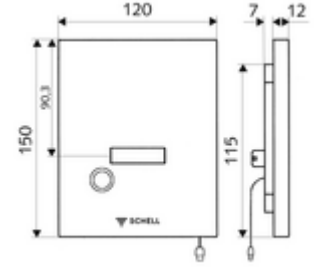

ürün numarası: 01 028 28 99

Vandalizme karşı dayanıklı tasarım

Manuel tetikleme için düğmeli temassız kızılötesi sensör yıkama tertibatı. SCHELL sıva altı WC basmalı sifon COMPACT II için. Tuvaletten çıkarken otomatik tetikleme (oda denetimi). Çift kademeli deşarj. SCHELL su yönetim sistemi SWS ile ağ kurmak için uygun. SCHELL Single Control SSC üzerinden parametrelenebilir. Gerilim beslemesi SWS, güç kaynağı veya pil bölmesi üzerinden.

- Kızılötesi sensör pencere ve manuel devreye alma tuşlu ön panel
- Elektrik kesintisinde manuel tetikleme için mekanik baypas valfi
- Ön filtreli selenoid valf 6 V
- Otomatik meme temizleme iğneli zaman ayarlı kartuş
- Deşarj akış regülatörlü yığılma diskisi
- Kızılötesi sensör elektronikli montaj çerçevesi, programlanabilir
- Einstellmöglichkeiten über SWS SSC
 - Yakın refleks üzerinden programlama (Kapalı / Açık)
 - Sensör kapsama alanı (kısa / orta / uzun)
 - Çift kademeli deşarj (< 45 s bekleme süresinde tasarruf deşarj miktarı 3 l, ana deşarj miktarı 4,5 / 6 / 9 l)
 - Durgunluk deşarjı (Kapalı / 5 - 600 s, son deşarjdan sonra her 1 - 240 h / her 1 - 240 h)
 - Enerji tasarruf modu (Kapalı / son kullanımdan sonra 1 - 254 h)
 - Temizlik durdur (Kapalı / 60 - 360 s)
- Einstellmöglichkeiten über Nahreflex
 - Sensör kapsama alanı (kısa / orta / uzun)
 - Durgunluk deşarjı (Kapalı / son deşarjdan sonra her 24 h)
 - Çift kademeli deşarj (< 45 s bekleme süresinde tasarruf deşarj miktarı 3 l, ana deşarj miktarı 4,5 / 6 / 9 l)
- Werkstoff: Ön panel Paslanmaz çelik
- Oberfläche: Ön panel Fırçalanmış paslanmaz çelik
- Ön panelin boyutları: B 120 mm x H 150 mm x T 12 mm
- Gewicht: 1,31 kg/Adet
- Verpackungseinheit: 1