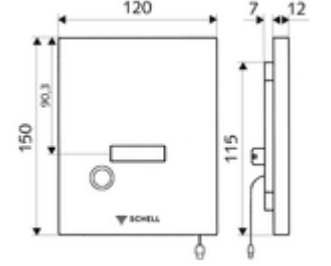

- Kızılötesi sensör pencere ve manuel devreye alma tuşlu ön panel
- Elektrik kesintisinde manuel tetikleme için mekanik baypas valfi
- Ön filtreli selenoid valf 6 V
- Otomatik meme temizleme iğneli zaman ayarlı kartuş
- Deşarj akış regülatörlü yığılma diskisi
- Kızılötesi sensör elektronikli montaj çerçevesi, programlanabilir
- Einstellmöglichkeiten über SWS SSC
 - Yakın refleks üzerinden programlama (Kapalı / Açık)
 - Sensör kapsama alanı (kısa / orta / uzun)
 - Çift kademeli deşarj (< 45 s bekleme süresinde tasarruf deşarj miktarı 3 l, ana deşarj miktarı 4,5 / 6 / 9 l)
 - Durgunluk deşarjı (Kapalı / 5 - 600 s, son deşarjdan sonra her 1 - 240 h / her 1 - 240 h)
 - Enerji tasarruf modu (Kapalı / son kullanımdan sonra 1 - 254 h)
 - Temizlik durdur (Kapalı / 60 - 360 s)
- Einstellmöglichkeiten über Nahreflex
 - Sensör kapsama alanı (kısa / orta / uzun)
 - Durgunluk deşarjı (Kapalı / son deşarjdan sonra her 24 h)
 - Çift kademeli deşarj (< 45 s bekleme süresinde tasarruf deşarj miktarı 3 l, ana deşarj miktarı 4,5 / 6 / 9 l)
- Werkstoff: Ön panel Paslanmaz çelik
- Oberfläche: Ön panel Fırçalanmış paslanmaz çelik
- Ön panelin boyutları: B 120 mm x H 150 mm x T 12 mm
- Gewicht: 1,31 kg/Adet
- Verpackungseinheit: 1