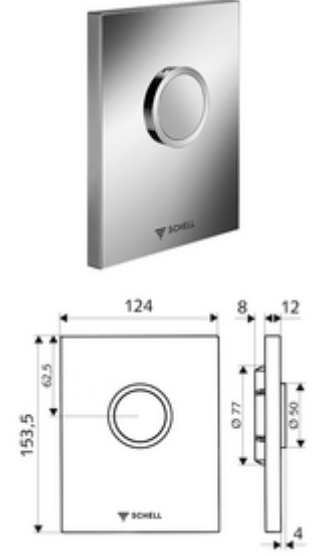

ürün numarası: 02 802 15 99

SCHELL sıva altı WC basmalı sifon COMPACT II için.

- Tasarım kapak
 - Çalıştırma düğmesi
 - Otomatik meme temizleme iğneli zaman ayarlı kartuş
 - Deşarj akış regülatörlü yığılma disk
 - Montaj çerçevesi
-
- Einmengenspülung: 4,5 - 9,0 l
 - Werkstoff: Plastik
 - Oberfläche: Alp beyazı; Ön panel Alp beyazı
 - Ön panelin boyutları: B 124 mm x H 153,5 mm x T 12 mm
-
- Gewicht: 0,59 kg/Adet
 - Verpackungseinheit: 1