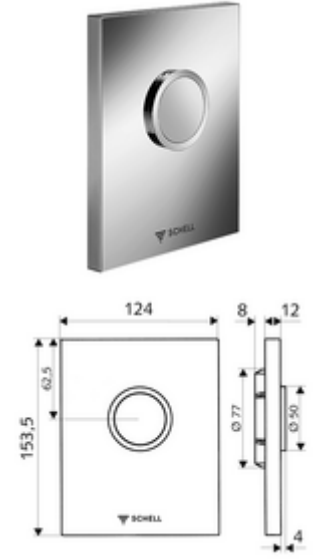

ürün numarası: 02 802 15 99

SCHELL sıva altı WC basmalı sifon COMPACT II için.

- Tasarım kapak
 - Çalıştırma düğmesi
- Otomatik meme temizleme iğneli zaman ayarlı kartuş
- Deşarj akış regülatörlü yığılma disk
- Montaj çerçevesi

- Einmengenspülung: 4,5 - 9,0 l
- Werkstoff: Plastik
- Oberfläche: Alp beyazı; Ön panel Alp beyazı
- Ön panelin boyutları: B 124 mm x H 153,5 mm x T 12 mm

- Gewicht: 0,59 kg/Adet
- Verpackungseinheit: 1