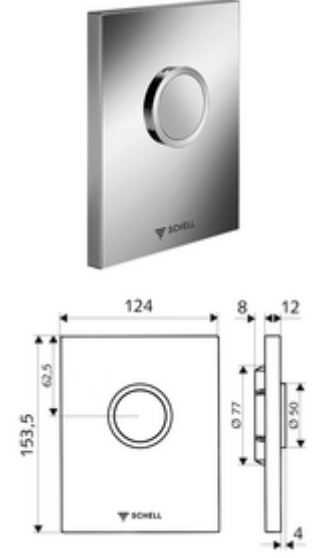

ürün numarası: 02 802 15 99

SHELL sıva altı WC basmalı sifon COMPACT II için.

- Tasarım kapak
  - Çalıştırma düğmesi
- Otomatik meme temizleme iğneli zaman ayarlı kartuş
- Deşarj akış regülatörlü yığılma disk
- Montaj çerçevesi
  
- Einmengenspülung: 4,5 - 9,0 l
- Werkstoff: Plastik
- Oberfläche: Alp beyazı; Ön panel Alp beyazı
- Ön panelin boyutları: B 124 mm x H 153,5 mm x T 12 mm
  
- Gewicht: 0,59 kg/Adet
- Verpackungseinheit: 1