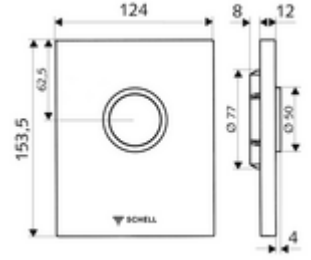

## Vandalizme karşı dayanıklı tasarım

SCHELL sıva altı WC basmalı sifon COMPACT II için.

- Tasarım kapak
  - Çalıştırma düğmesi
- Otomatik meme temizleme iğneli zaman ayarlı kartuş
- Deşarj akış regülatörlü yığılma disk
- Montaj çerçevesi
  
- Einmengenspülung: 4,5 - 9,0 l
- Werkstoff: Çalıştırma Çinko kalıp döküm; Ön panel Paslanmaz çelik
- Oberfläche: Çalıştırma Krom; Ön panel Fırçalanmış paslanmaz çelik
- Ön panelin boyutları: B 120 mm x H 150 mm x T 12 mm
- : Watermark
  
- Gewicht: 0,72 kg/Adet
- Verpackungseinheit: 1