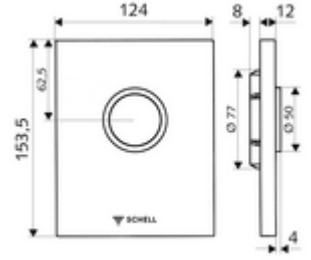

ürün numarası: 02 803 28 99

Vandalizme karşı dayanıklı tasarım

SCHELL sıva altı WC basmalı sifon COMPACT II için.

- Tasarım kapak
 - Çalıştırma düğmesi
 - Otomatik meme temizleme iğneli zaman ayarlı kartuş
 - Deşarj akış regülatörlü yığılma disk
 - Montaj çerçevesi
-
- Einmengenspülung: 4,5 - 9,0 l
 - Werkstoff: Çalıştırma Çinko kalıp döküm; Ön panel Paslanmaz çelik
 - Oberfläche: Çalıştırma Krom; Ön panel Fırçalanmış paslanmaz çelik
 - Ön panelin boyutları: B 120 mm x H 150 mm x T 12 mm
 - : Watermark
-
- Gewicht: 0,72 kg/Adet
 - Verpackungseinheit: 1