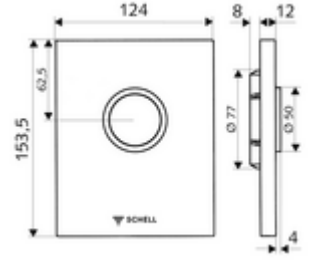

ürün numarası: 02 803 28 99

Vandalizme karşı dayanıklı tasarım

SCHELL sıva altı WC basmalı sifon COMPACT II için.

- Tasarım kapak
 - Çalıştırma düğmesi
- Otomatik meme temizleme iğneli zaman ayarlı kartuş
- Deşarj akış regülatörlü yığılma disk
- Montaj çerçevesi

- Einmengenspülung: 4,5 - 9,0 l
- Werkstoff: Çalıştırma Çinko kalıp döküm; Ön panel Paslanmaz çelik
- Oberfläche: Çalıştırma Krom; Ön panel Fırçalanmış paslanmaz çelik
- Ön panelin boyutları: B 120 mm x H 150 mm x T 12 mm
- : Watermark