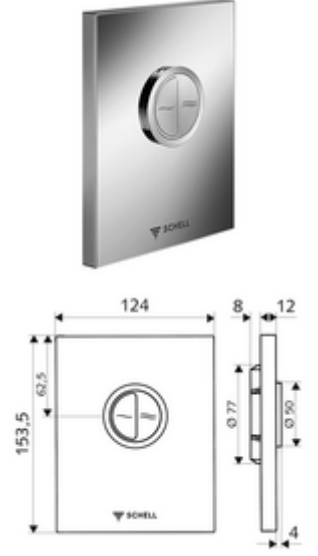

ürün numarası: 02 804 06 99

SHELL sıva altı WC basmalı sifon COMPACT II için. Çift kademeli deşarj.

- Tasarım kapak
 - Tasarruf ve ana deşarj için çalıştırma düğmeleri
- Otomatik meme temizleme iğneli zaman ayarlı kartuş
- Deşarj akış regülatörlü yığılma diskisi
- Montaj çerçevesi

- Zweimengenspülung: Sparspülmenge 3 l, Hauptspülmenge 4,5 - 9,0 l
- Werkstoff: Plastik
- Oberfläche: Krom; Ön panel Krom
- Ön panelin boyutları: B 124 mm x H 153,5 mm x T 12 mm

- Gewicht: 0,60 kg/Adet
- Verpackungseinheit: 1