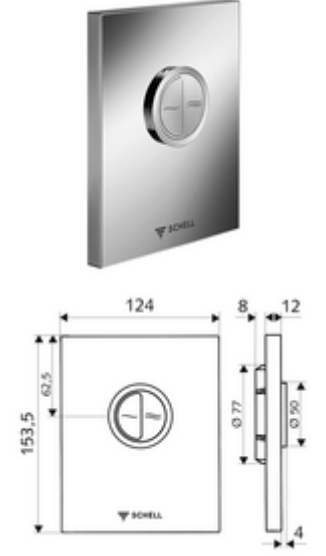

ürün numarası: 02 804 06 99

SHELL sıva altı WC basmalı sifon COMPACT II için. Çift kademeli deşarj.

- Tasarım kapak
 - Tasarruf ve ana deşarj için çalıştırma düğmeleri
- Otomatik meme temizleme iğneli zaman ayarlı kartuş
- Deşarj akış regülatörlü yığılma diskisi
- Montaj çerçevesi

- Zweimengenspülung: Sparspülmenge 3 l, Hauptspülmenge 4,5 - 9,0 l
- Werkstoff: Plastik
- Oberfläche: Krom; Ön panel Krom
- Ön panelin boyutları: B 124 mm x H 153,5 mm x T 12 mm

- Gewicht: 0,60 kg/Adet
- Verpackungseinheit: 1