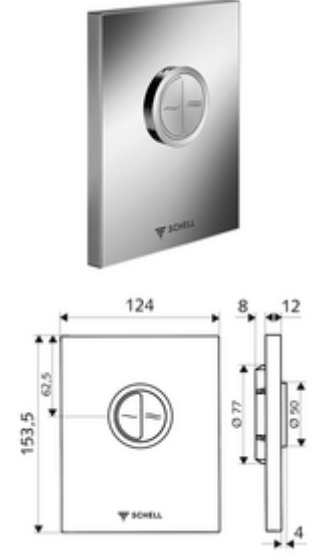

ürün numarası: 02 804 06 99

SHELL sıva altı WC basmalı sifon COMPACT II için. Çift kademeli deşarj.

- Tasarım kapak
  - Tasarruf ve ana deşarj için çalıştırma düğmeleri
- Otomatik meme temizleme iğneli zaman ayarlı kartuş
- Deşarj akış regülatörlü yığılma diskisi
- Montaj çerçevesi
- Zweimengenspülung: Sparspülmenge 3 l, Hauptspülmenge 4,5 - 9,0 l
- Werkstoff: Plastik
- Oberfläche: Krom; Ön panel Krom
- Ön panelin boyutları: B 124 mm x H 153,5 mm x T 12 mm
- Gewicht: 0,60 kg/Adet
- Verpackungseinheit: 1