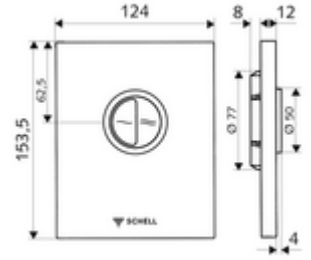

ürün numarası: 02 805 28 99

Vandalizme karşı dayanıklı tasarım

SCHELL sıva altı WC basmalı sifon COMPACT II için. Çift kademeli deşarj.

- Tasarım kapak
 - Tasarruf ve ana deşarj için çalıştırma düğmeleri
 - Otomatik meme temizleme iğneli zaman ayarlı kartuş
 - Deşarj akış regülatörlü yığılma diskisi
 - Montaj çerçevesi
-
- Zweimengenspülung: Sparspülmenge 3 l, Hauptspülmenge 4,5 - 9,0 l
 - Werkstoff: Çalıştırma Çinko kalıp döküm; Ön panel Paslanmaz çelik
 - Oberfläche: Çalıştırma Krom; Ön panel Fırçalanmış paslanmaz çelik
 - Ön panelin boyutları: B 120 mm x H 150 mm x T 12 mm
-
- Gewicht: 0,83 kg/Adet
 - Verpackungseinheit: 1