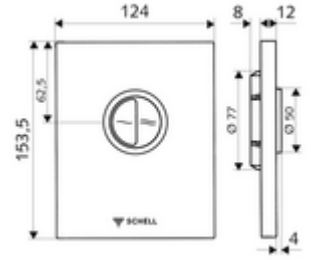

## Vandalizme karşı dayanıklı tasarım

SCHELL sıva altı WC basmalı sifon COMPACT II için. Çift kademeli deşarj.

- Tasarım kapak
    - Tasarruf ve ana deşarj için çalıştırma düğmeleri
  - Otomatik meme temizleme iğneli zaman ayarlı kartuş
  - Deşarj akış regülatörlü yığılma disk
  - Montaj çerçevesi
- 
- Zweimengenspülung: Sparspülmenge 3 l, Hauptspülmenge 4,5 - 9,0 l
  - Werkstoff: Çalıştırma Çinko kalıp döküm; Ön panel Paslanmaz çelik
  - Oberfläche: Çalıştırma Krom; Ön panel Fırçalanmış paslanmaz çelik
  - Ön panelin boyutları: B 120 mm x H 150 mm x T 12 mm
- 
- Gewicht: 0,83 kg/Adet
  - Verpackungseinheit: 1