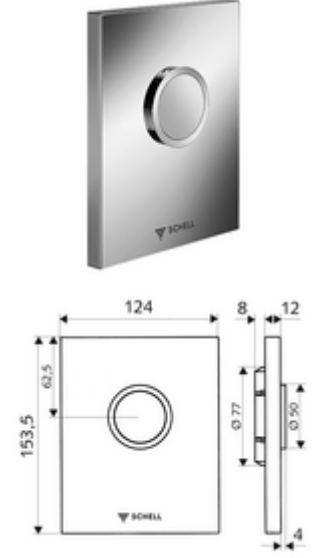

ürün numarası: 02 815 15 99

SCHELL sıva altı WC basmalı sifon COMPACT II ND için. 0,8 bar ve üzeri alçak basınç.

- Tasarım kapak
 - Çalıştırma düğmesi
- Otomatik meme temizleme iğneli alçak basınçlı zaman ayarlı kartuş
- Deşarj akış regülatörlü yığılma disk
- Montaj çerçevesi

- Einmengenspülung: 4,5 - 6,0 l
- Werkstoff: Çalıştırma Plastik; Ön panel Plastik
- Oberfläche: Çalıştırma Alp beyazı; Ön panel Alp beyazı
- Ön panelin boyutları: B 124 mm x H 153,5 mm x T 12 mm

- Gewicht: 0,62 kg/Adet
- Verpackungseinheit: 1