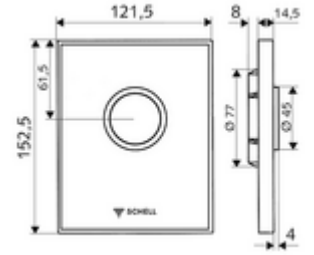

Makale numarası.: 01 194 00 99
Makale numarası.: 03 076 00 99

veya
veya

Bir uyarı

- Stoklarla sınırlı üretimi durdurulan ürün