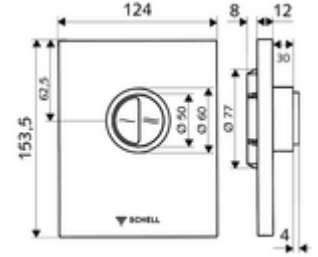

ürün numarası: 02 825 06 99

100 - 160 mm düşük montaj derinliğine sahip SCHELL sıva altı WC basmalı sifon COMPACT II için. Çift kademeli deşarj.

- Kapak
 - Tasarruf ve ana deşarj için çalıştırma düğmeleri
- Otomatik meme temizleme iğneli zaman ayarlı kartuş
- Deşarj akış regülatörlü yığılma diskisi
- Montaj çerçevesi

- Zweimengenspülung: Sparspülmenge 3 l, Hauptspülmenge 4,5 - 9,0 l
- Werkstoff: Plastik
- Oberfläche: Krom; Ön panel Krom
- Ön panelin boyutları: B 124 mm x H 153,5 mm x T 12 mm

- Gewicht: 0,72 kg/Adet
- Verpackungseinheit: 1