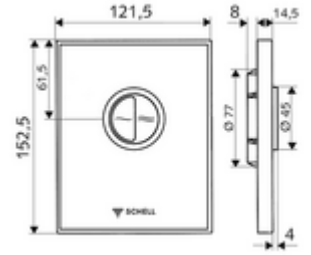

Makale numarası.: 01 194 00 99

veya

Makale numarası.: 03 076 00 99

veya

Bir uyarı

- Stoklarla sınırlı üretimi durdurulan ürün