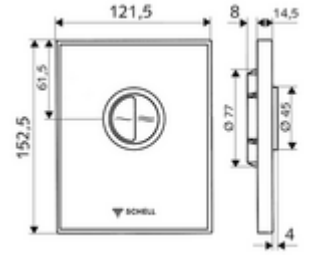

ürün numarası: 02 826 00 99

Gerçek cam. Çift kademeli deşarj. SCHELL sıva altı WC basmalı sifon COMPACT II için.

- Gerçek güvenlik camından yapılmış tasarım kapak
  - Tasarruf ve ana deşarj için çinko kalıp dökümden çalıştırma düğmeleri
- Otomatik meme temizleme iğneli zaman ayarlı kartuş
- Deşarj akış regülatörlü yığılma diskisi
- Montaj çerçevesi
  
- Zweimengenspülung: Sparspülmenge 3 l, Hauptspülmenge 4,5 - 9,0 l
- Werkstoff: Çalıştırma Çinko kalıp döküm; Ön panel Güvenlik camı (ESD); Çerçeve Plastik
- Oberfläche: Çalıştırma Krom; Ön panel siyah; Çerçeve Krom
- Ön panelin boyutları: B 121,5 mm x H 152,5 mm x T 14,5 mm
- : Watermark
  
- Gewicht: 0,88 kg/Adet
- Verpackungseinheit: 1