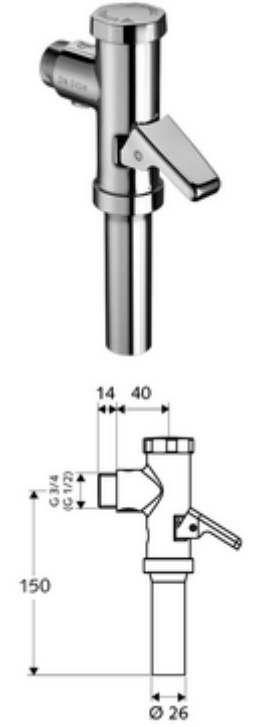

ürün numarası: 02 202 06 99

DIN EN 12541 ile uyumlu.

- Sıva üstü WC basmalı sifon
  - Pirinçten çalıştırma kolu
  - Zaman ayarlı kendinden temizleme milli kartuş
- Boru kesicili sifon borusu bağlantısı
- Fließdruck: 1,2 - 5,0 bar
- Einmengenspülung: 6 l
- Spülstrom: 1,0 - 1,3 l/s
- Werkstoff: Mahfaza Pirinç; Su taşıyan parçalar Pirinç, içme suyu yönetmeliğine uygun, Plastik
- Oberfläche: Krom
- Bağlantı: DN 20 G 3/4 AG
- Sifon borusu bağlantısı: Ø 26 mm
- : PA-IX 18853/II, DIN-DVGW, Belgaqua
- Gewicht: 0,62 kg/Adet
- Verpackungseinheit: 20