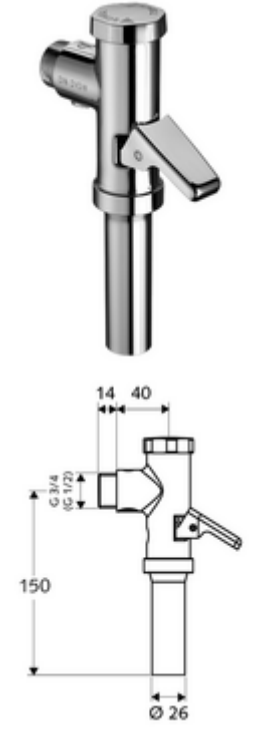

ürün numarası: 02 202 06 99

DIN EN 12541 ile uyumlu.

- Sıva üstü WC basmalı sifon
 - Pirinçten çalıştırma kolu
 - Zaman ayarlı kendinden temizleme milli kartuş
- Boru kesicili sifon borusu bağlantısı
- Fließdruck: 1,2 - 5,0 bar
- Einmengenspülung: 6 l
- Spülstrom: 1,0 - 1,3 l/s
- Werkstoff: Mahfaza Pirinç; Su taşıyan parçalar Pirinç, içme suyu yönetmeliğine uygun, Plastik
- Oberfläche: Krom
- Bağlantı: DN 20 G 3/4 AG
- Sifon borusu bağlantısı: Ø 26 mm
- : PA-IX 18853/II, Belgaqua
- Gewicht: 0,62 kg/Adet
- Verpackungseinheit: 20