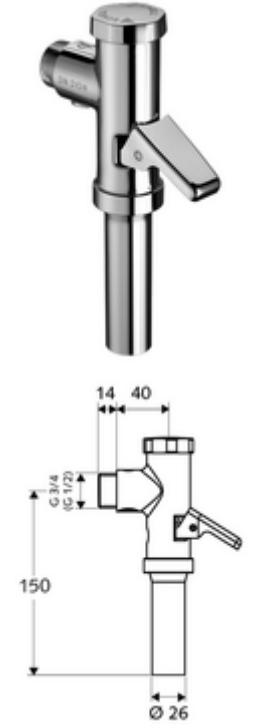

ürün numarası: 02 202 06 99

DIN EN 12541 ile uyumlu.

- Sıva üstü WC basmalı sifon
 - Pirinçten çalıştırma kolu
 - Zaman ayarlı kendinden temizleme milli kartuş
- Boru kesicili sifon borusu bağlantısı
- Fließdruck: 1,2 - 5,0 bar
- Einmengenspülung: 6 l
- Spülstrom: 1,0 - 1,3 l/s
- Werkstoff: Mahfaza Pirinç; Su taşıyan parçalar Pirinç, içme suyu yönetmeliğine uygun, Plastik
- Oberfläche: Krom
- Bağlantı: DN 20 G 3/4 AG
- Sifon borusu bağlantısı: Ø 26 mm
- : PA-IX 18853/II, DIN-DVGW, Belgaqua
- Gewicht: 0,62 kg/Adet
- Verpackungseinheit: 20