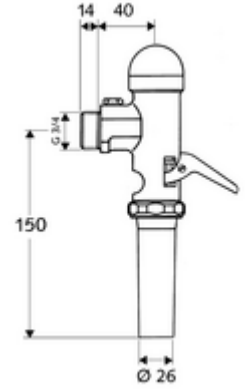

ürün numarası: 02 204 06 99

DIN EN 12541 ile uyumlu.

- Sıva üstü WC basmalı sifon
 - Pirinçten çalıştırma kolu
 - Zaman ayarlı kendinden temizleme milli kartuş
- Boru kesicili sifon borusu bağlantısı
- Fließdruck: 1,2 - 5,0 bar
- Spülstrom: 1,0 - 1,3 l/s
- Spülmenge einstellbar: 6,0 - 14,0 l
- Werkstoff: Mahfaza Pirinç; Su taşıyan parçalar Pirinç, içme suyu yönetmeliğine uygun
- Oberfläche: Krom
- Bağlantı: DN 20 G 3/4 AG
- Sifon borusu bağlantısı: Ø 26 mm
- Gewicht: 0,67 kg/Adet
- Verpackungseinheit: 20