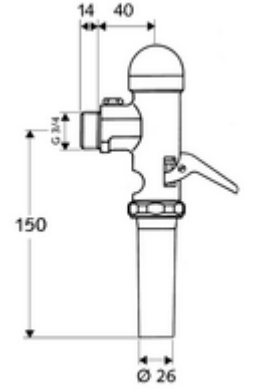

ürün numarası: 02 204 06 99

DIN EN 12541 ile uyumlu.

- Sıva üstü WC basmalı sifon
  - Pirinçten çalıştırma kolu
  - Zaman ayarlı kendinden temizleme milli kartuş
- Boru kesicili sifon borusu bağlantısı
- Fließdruck: 1,2 - 5,0 bar
- Spülstrom: 1,0 - 1,3 l/s
- Spülmenge einstellbar: 6,0 - 14,0 l
- Werkstoff: Mahfaza Pirinç; Su taşıyan parçalar Pirinç, içme suyu yönetmeliğine uygun
- Oberfläche: Krom
- Bağlantı: DN 20 G 3/4 AG
- Sifon borusu bağlantısı: Ø 26 mm
- Gewicht: 0,67 kg/Adet
- Verpackungseinheit: 20