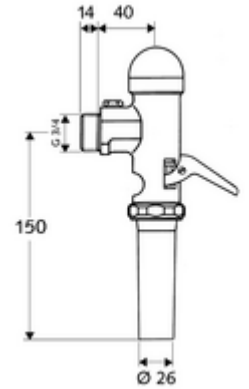

ürün numarası: 02 204 06 99

DIN EN 12541 ile uyumlu.

- Sıva üstü WC basmalı sifon
 - Pirinçten çalıştırma kolu
 - Zaman ayarlı kendinden temizleme milli kartuş
 - Boru kesicili sifon borusu bağlantısı
-
- Fließdruck: 1,2 - 5,0 bar
 - Spülstrom: 1,0 - 1,3 l/s
 - Spülmenge einstellbar: 6,0 - 14,0 l
 - Werkstoff: Mahfaza Pirinç; Su taşıyan parçalar Pirinç, içme suyu yönetmeliğine uygun
 - Oberfläche: Krom
 - Bağlantı: DN 20 G 3/4 AG
 - Sifon borusu bağlantısı: Ø 26 mm
-
- Gewicht: 0,67 kg/Adet
 - Verpackungseinheit: 20