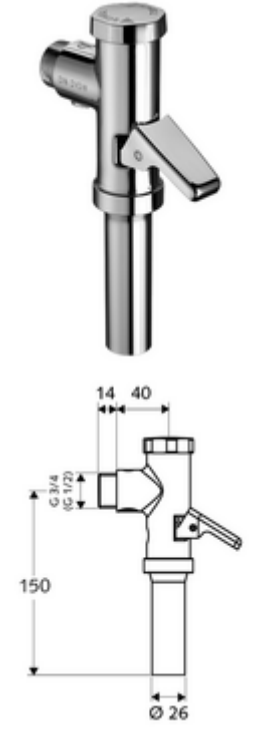

ürün numarası: 02 216 06 99

DIN EN 12541 ile uyumlu.

- Sıva üstü WC basmalı sifon
  - Pirinçten çalıştırma kolu
  - Zaman ayarlı kendinden temizleme milli kartuş
- Boru kesicili sifon borusu bağlantısı
- Fließdruck: 1,2 - 5,0 bar
- Einmengenspülung: 6 l
- Spülstrom: 0,7 - 1,0 l/s
- Werkstoff: Mahfaza Pirinç; Su taşıyan parçalar Pirinç, içme suyu yönetmeliğine uygun, Plastik
- Oberfläche: Krom
- Bağlantı: DN 15 G 1/2 AG
- Sifon borusu bağlantısı: Ø 26 mm
- : PA-IX 18853/II
- Gewicht: 0,63 kg/Adet
- Verpackungseinheit: 1