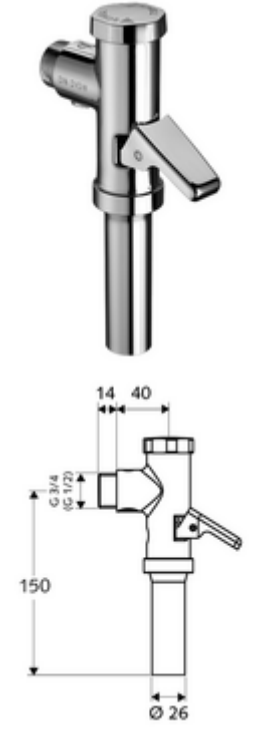

ürün numarası: 02 216 06 99

DIN EN 12541 ile uyumlu.

- Sıva üstü WC basmalı sifon
  - Pirinçten çalıştırma kolu
  - Zaman ayarlı kendinden temizleme milli kartuş
- Boru kesicili sifon borusu bağlantısı
- Fließdruck: 1,2 - 5,0 bar
- Einmengenspülung: 6 l
- Spülstrom: 0,7 - 1,0 l/s
- Werkstoff: Mahfaza Pirinç; Su taşıyan parçalar Pirinç, içme suyu yönetmeliğine uygun, Plastik
- Oberfläche: Krom
- Bağlantı: DN 15 G 1/2 AG
- Sifon borusu bağlantısı: Ø 26 mm
- : PA-IX 18853/II
- Gewicht: 0,63 kg/Adet
- Verpackungseinheit: 1