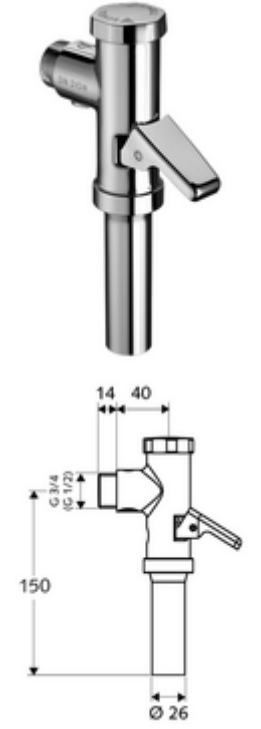

ürün numarası: 02 216 06 99

DIN EN 12541 ile uyumlu.

- Sıva üstü WC basmalı sifon
 - Pirinçten çalıştırma kolu
 - Zaman ayarlı kendinden temizleme milli kartuş
- Boru kesicili sifon borusu bağlantısı
- Fließdruck: 1,2 - 5,0 bar
- Einmengenspülung: 6 l
- Spülstrom: 0,7 - 1,0 l/s
- Werkstoff: Mahfaza Pirinç; Su taşıyan parçalar Pirinç, içme suyu yönetmeliğine uygun, Plastik
- Oberfläche: Krom
- Bağlantı: DN 15 G 1/2 AG
- Sifon borusu bağlantısı: Ø 26 mm
- : PA-IX 18853/II
- Gewicht: 0,63 kg/Adet
- Verpackungseinheit: 1