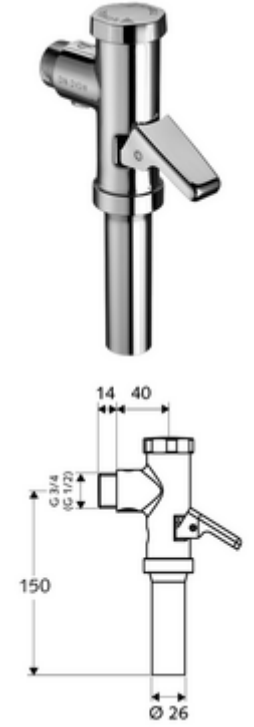

ürün numarası: 02 238 06 99

DIN EN 12541 ile uyumlu.

- Sıva üstü WC basmalı sifon
 - Pirinçten çalıştırma kolu
 - Zaman ayarlı pirinç piston ve otomatik temizleme iğneli kartuş
- Boru kesicili sifon borusu bağlantısı
- Fließdruck: 1,2 - 5,0 bar
- Einmengenspülung: 6 l
- Spülstrom: 1,0 - 1,3 l/s
- Werkstoff: Mahfaza Pirinç; Su taşıyan parçalar Pirinç, içme suyu yönetmeliğine uygun, Plastik
- Oberfläche: Krom
- Bağlantı: DN 20 G 3/4 AG
- Sifon borusu bağlantısı: Ø 26 mm
- : PA-IX 18853/II
- Gewicht: 0,63 kg/Adet
- Verpackungseinheit: 20