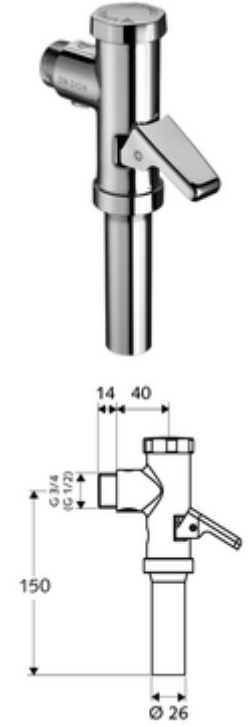

ürün numarası: 02 238 06 99

DIN EN 12541 ile uyumlu.

- Sıva üstü WC basmalı sifon
 - Pirinçten çalıştırma kolu
 - Zaman ayarlı pirinç piston ve otomatik temizleme iğneli kartuş
- Boru kesicili sifon borusu bağlantısı
- Fließdruck: 1,2 - 5,0 bar
- Einmengenspülung: 6 l
- Spülstrom: 1,0 - 1,3 l/s
- Werkstoff: Mahfaza Pirinç; Su taşıyan parçalar Pirinç, içme suyu yönetmeliğine uygun, Plastik
- Oberfläche: Krom
- Bağlantı: DN 20 G 3/4 AG
- Sifon borusu bağlantısı: Ø 26 mm
- : PA-IX 18853/II
- Gewicht: 0,63 kg/Adet
- Verpackungseinheit: 20