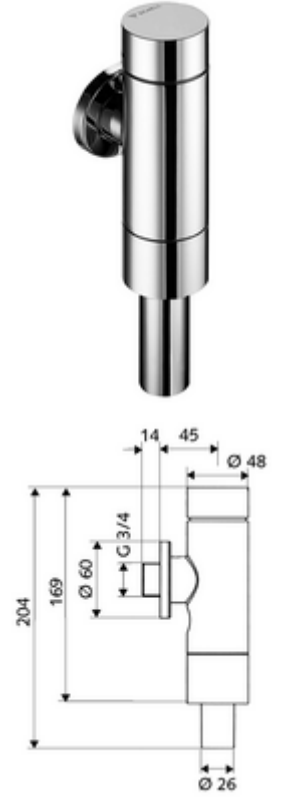

ürün numarası: 02 247 06 99

Pirinçten basma düğmeli tam metal model. DIN EN 12541 ile uyumlu. Tek kademeli deşarj.

- Sıva üstü WC basmalı sifon
 - Zaman ayarlı kendinden temizleme milli kartuş
- Sürme rozet Ø 60 mm
- Boru kesicili sifon borusu bağlantısı
- Fließdruck: 1,2 - 5,0 bar
- Einmengenspülung: 4,5 - 9,0 l
- Spülstrom: 1,0 - 1,3 l/s
- Werkstoff: Mahfaza Pirinç; Su taşıyan parçalar Pirinç, içme suyu yönetmeliğine uygun, Plastik
- Oberfläche: Krom
- Bağlantı: DN 20 G 3/4 AG
- Sifon borusu bağlantısı: Ø 26 mm
- : PA-IX 9901/II, DIN-DVGW, Belgaqua
- Gewicht: 1,02 kg/Adet
- Verpackungseinheit: 1