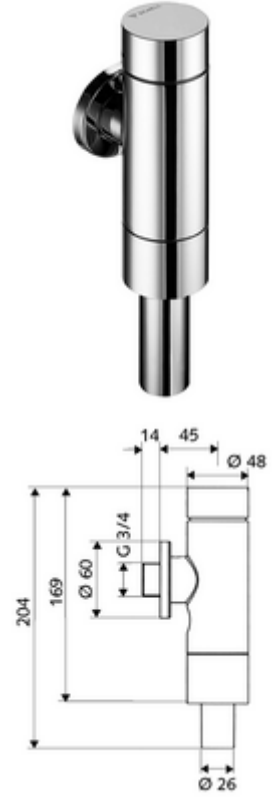

ürün numarası: 02 247 06 99

Pirinçten basma düğmeli tam metal model. DIN EN 12541 ile uyumlu. Tek kademeli deşarj.

- Sıva üstü WC basmalı sifon
 - Zaman ayarlı kendinden temizleme milli kartuş
- Sürme rozet Ø 60 mm
- Boru kesicili sifon borusu bağlantısı
- Fließdruck: 1,2 - 5,0 bar
- Einmengenspülung: 4,5 - 9,0 l
- Spülstrom: 1,0 - 1,3 l/s
- Werkstoff: Mahfaza Pirinç; Su taşıyan parçalar Pirinç, içme suyu yönetmeliğine uygun, Plastik
- Oberfläche: Krom
- Bağlantı: DN 20 G 3/4 AG
- Sifon borusu bağlantısı: Ø 26 mm
- : PA-IX 9901/II, DIN-DVGW, Belgaqua
- Gewicht: 1,02 kg/Adet
- Verpackungseinheit: 1