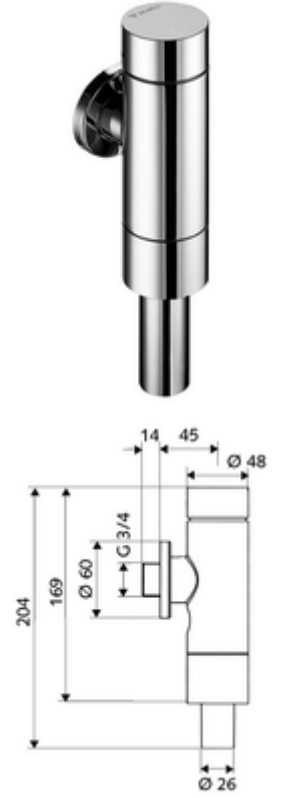

ürün numarası: 02 248 06 99

Pirinçten basma düğmeli tam metal model. DIN EN 12541 ile uyumlu. Tek kademeli deşarj.

- Sıva üstü WC basmalı sifon
 - Zaman ayarlı kendinden temizleme milli kartuş
 - Ön kapama
- Sürme rozet Ø 60 mm
- Boru kesicili sifon borusu bağlantısı
- Fließdruck: 1,2 - 5,0 bar
- Einmengenspülung: 4,5 - 9,0 l
- Spülstrom: 1,0 - 1,3 l/s
- Werkstoff: Mahfaza Pirinç; Su taşıyan parçalar Pirinç, içme suyu yönetmeliğine uygun, Plastik
- Oberfläche: Krom
- Bağlantı: DN 20 G 3/4 AG
- Sifon borusu bağlantısı: Ø 26 mm
- : PA-IX 9901/II, DIN-DVGW, Belgaqua
- Gewicht: 1,03 kg/Adet
- Verpackungseinheit: 1