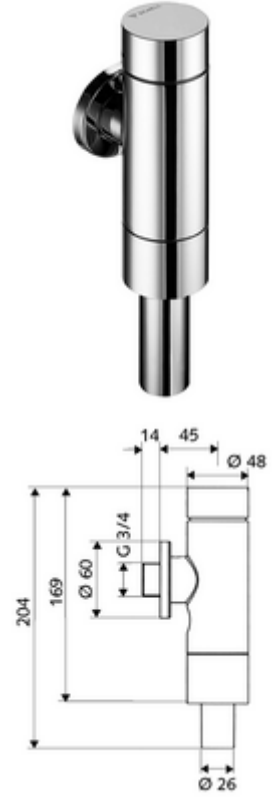

ürün numarası: 02 248 06 99

Pirinçten basma düğmeli tam metal model. DIN EN 12541 ile uyumlu. Tek kademeli deşarj.

- Sıva üstü WC basmalı sifon
  - Zaman ayarlı kendinden temizleme milli kartuş
  - Ön kapama
- Sürme rozet Ø 60 mm
- Boru kesicili sifon borusu bağlantısı
- Fließdruck: 1,2 - 5,0 bar
- Einmengenspülung: 4,5 - 9,0 l
- Spülstrom: 1,0 - 1,3 l/s
- Werkstoff: Mahfaza Pirinç; Su taşıyan parçalar Pirinç, içme suyu yönetmeliğine uygun, Plastik
- Oberfläche: Krom
- Bağlantı: DN 20 G 3/4 AG
- Sifon borusu bağlantısı: Ø 26 mm
- : PA-IX 9901/II, DIN-DVGW, Belgaqua
- Gewicht: 1,03 kg/Adet
- Verpackungseinheit: 1