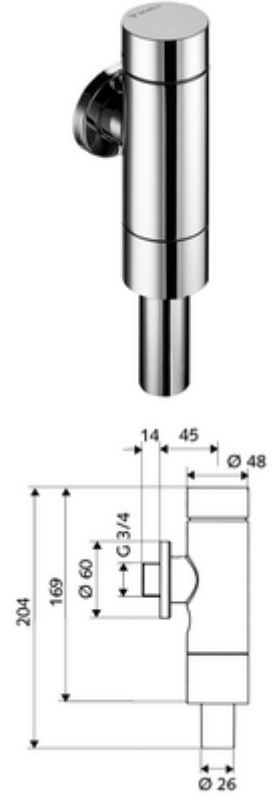

ürün numarası: 02 248 06 99

Pirinçten basma düğmeli tam metal model. DIN EN 12541 ile uyumlu. Tek kademeli deşarj.

- Sıva üstü WC basmalı sifon
 - Zaman ayarlı kendinden temizleme milli kartuş
 - Ön kapama
- Sürme rozet Ø 60 mm
- Boru kesicili sifon borusu bağlantısı
- Fließdruck: 1,2 - 5,0 bar
- Einmengenspülung: 4,5 - 9,0 l
- Spülstrom: 1,0 - 1,3 l/s
- Werkstoff: Mahfaza Pirinç; Su taşıyan parçalar Pirinç, içme suyu yönetmeliğine uygun, Plastik
- Oberfläche: Krom
- Bağlantı: DN 20 G 3/4 AG
- Sifon borusu bağlantısı: Ø 26 mm
- : PA-IX 9901/II, DIN-DVGW, Belgaqua
- Gewicht: 1,03 kg/Adet
- Verpackungseinheit: 1