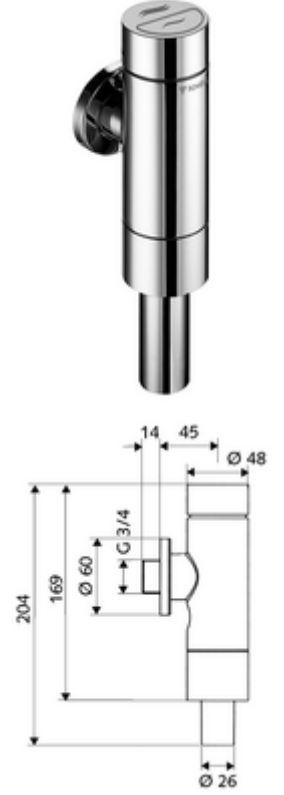

ürün numarası: 02 249 06 99

Pirinçten basma düğmeli tam metal model. DIN EN 12541 ile uyumlu. Çift kademeli deşarj.

- Sıva üstü WC basmalı sifon
  - Zaman ayarlı kendinden temizleme milli kartuş
- Sürme rozet Ø 60 mm
- Boru kesicili sifon borusu bağlantısı
- Zweimengenspülung: Sparspülmenge 3 l, Hauptspülmenge 4,5 - 9,0 l
- Werkstoff: Mahfaza Pirinç; Su taşıyan parçalar Pirinç, içme suyu yönetmeliğine uygun, Plastik
- Oberfläche: Krom
- Bağlantı: DN 20 G 3/4 AG
- Sifon borusu bağlantısı: Ø 26 mm
- : PA-IX 9902/l, DIN-DVGW, Belgaqua
- Gewicht: 1,10 kg/Adet
- Verpackungseinheit: 1