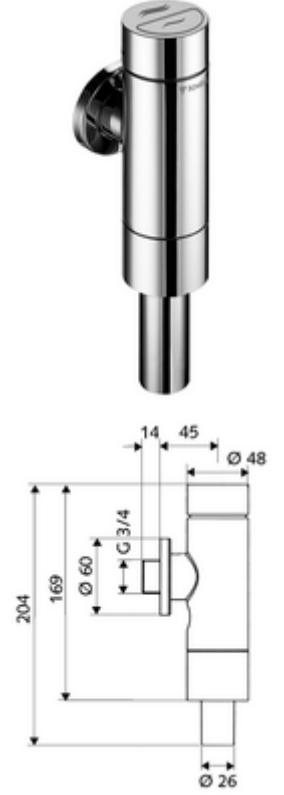

ürün numarası: 02 249 06 99

Pirinçten basma düğmeli tam metal model. DIN EN 12541 ile uyumlu. Çift kademeli deşarj.

- Sıva üstü WC basmalı sifon
  - Zaman ayarlı kendinden temizleme milli kartuş
- Sürme rozet Ø 60 mm
- Boru kesicili sifon borusu bağlantısı

- Zweimengenspülung: Sparspülmenge 3 l, Hauptspülmenge 4,5 - 9,0 l
- Werkstoff: Mahfaza Pirinç; Su taşıyan parçalar Pirinç, içme suyu yönetmeliğine uygun, Plastik
- Oberfläche: Krom
- Bağlantı: DN 20 G 3/4 AG
- Sifon borusu bağlantısı: Ø 26 mm
- : PA-IX 9902/l, DIN-DVGW, Belgaqua

- Gewicht: 1,10 kg/Adet
- Verpackungseinheit: 1

Makale numarası.: 03 209 06 99

veya