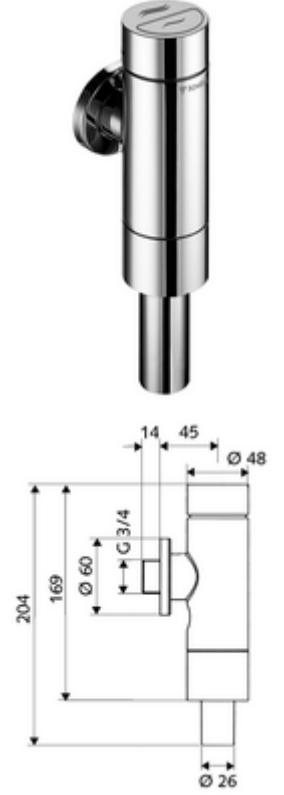

ürün numarası: 02 250 06 99

Pirinçten basma düğmeli tam metal model. DIN EN 12541 ile uyumlu. Çift kademeli deşarj.

- Sıva üstü WC basmalı sifon
 - Zaman ayarlı kendinden temizleme milli kartuş
 - Ön kapama
- Sürme rozet Ø 60 mm
- Boru kesicili sifon borusu bağlantısı
- Zweimengenspülung: Sparspülmenge 3 l, Hauptspülmenge 4,5 - 9,0 l
- Werkstoff: Mahfaza Pirinç; Su taşıyan parçalar Pirinç, içme suyu yönetmeliğine uygun, Plastik
- Oberfläche: Krom
- Bağlantı: DN 20 G 3/4 AG
- Sifon borusu bağlantısı: Ø 26 mm
- : PA-IX 9902/I, DIN-DVGW, Belgaqua
- Gewicht: 1,12 kg/Adet
- Verpackungseinheit: 1