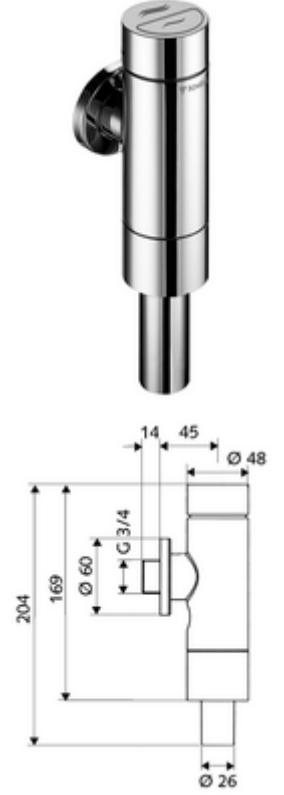

ürün numarası: 02 250 06 99

Pirinçten basma düğmeli tam metal model. DIN EN 12541 ile uyumlu. Çift kademeli deşarj.

- Sıva üstü WC basmalı sifon
  - Zaman ayarlı kendinden temizleme milli kartuş
  - Ön kapama
- Sürme rozet Ø 60 mm
- Boru kesicili sifon borusu bağlantısı
- Zweimengenspülung: Sparspülmenge 3 l, Hauptspülmenge 4,5 - 9,0 l
- Werkstoff: Mahfaza Pirinç; Su taşıyan parçalar Pirinç, içme suyu yönetmeliğine uygun, Plastik
- Oberfläche: Krom
- Bağlantı: DN 20 G 3/4 AG
- Sifon borusu bağlantısı: Ø 26 mm
- : PA-IX 9902/I, DIN-DVGW, Belgaqua
- Gewicht: 1,12 kg/Adet
- Verpackungseinheit: 1