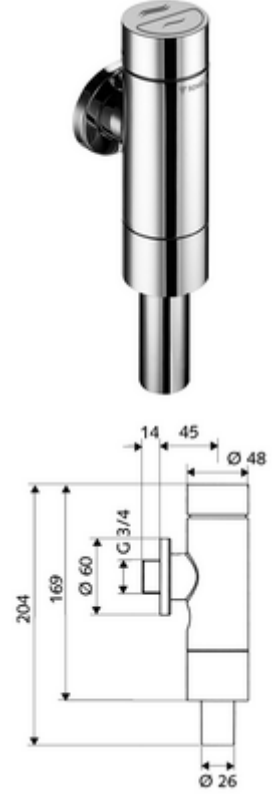

ürün numarası: 02 250 06 99

Pirinçten basma düğmeli tam metal model. DIN EN 12541 ile uyumlu. Çift kademeli deşarj.

- Sıva üstü WC basmalı sifon
 - Zaman ayarlı kendinden temizleme milli kartuş
 - Ön kapama
- Sürme rozet Ø 60 mm
- Boru kesicili sifon borusu bağlantısı
- Zweimengenspülung: Sparspülmenge 3 l, Hauptspülmenge 4,5 - 9,0 l
- Werkstoff: Mahfaza Pirinç; Su taşıyan parçalar Pirinç, içme suyu yönetmeliğine uygun, Plastik
- Oberfläche: Krom
- Bağlantı: DN 20 G 3/4 AG
- Sifon borusu bağlantısı: Ø 26 mm
- : PA-IX 9902/l, DIN-DVGW, Belgaqua
- Gewicht: 1,12 kg/Adet
- Verpackungseinheit: 1