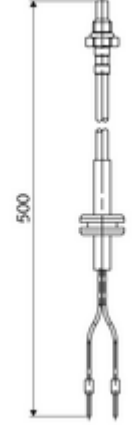

ürün numarası: 00 555 00 99

WALIS armatürlerin çıkış sıcaklığını kaydetmek için SWS su yönetim sisteminde kullanım için sıcaklık sensörü PT1000. SWS veri yolu genişletici kablosu BE-K veya SWS veri yolu genişletici kablosuz bağlantı BE-F tarafına bağlantı.

- Sıcaklık sensörü PT 1000 , kablolu, bağlantı tapalı ve oring contalı
- Kablo: 2 x 0,14 mm², 460 mm uzun
- Gewicht: 0,01 kg/Adet
- Verpackungseinheit: 1

Makale numarası.: 00 501 00 99
Makale numarası.: 00 502 00 99