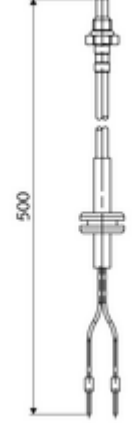

ürün numarası: 00 555 00 99

WALIS armatürlerin çıkış sıcaklığını kaydetmek için SWS su yönetim sisteminde kullanım için sıcaklık sensörü PT1000. SWS veri yolu genişletici kablosu BE-K veya SWS veri yolu genişletici kablosuz bağlantı BE-F tarafına bağlantı.

- Sıcaklık sensörü PT 1000 , kablolu, bağlantı tapalı ve oring contalı
- Kablo: 2 x 0,14 mm², 460 mm uzun
- Gewicht: 0,01 kg/Adet
- Verpackungseinheit: 1

Makale numarası.: 00 501 00 99
Makale numarası.: 00 502 00 99