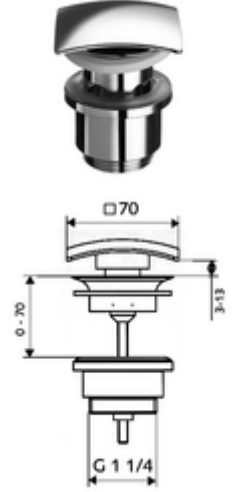

ürün numarası: 02 003 06 99

Lavabolar için kilitlenemez boşaltma musluğu üniversal.

- Gider seti
- Contalar
- Werkstoff: Pirinç
- Oberfläche: Krom
- Gider: G 1 1/4 AG
- Ablaufleistung: 20 l/min
- Gewicht: 0,40 kg/Adet
- Verpackungseinheit: 1