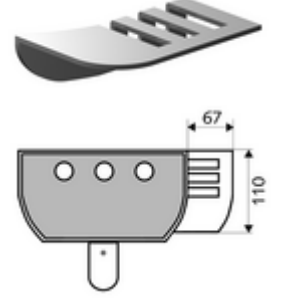

ürün numarası: 00 809 08 99

Tüm SCHELL duş panelleri LINUS (alüminyum) için saklama kabı, sonradan montaj için.

- Sabitleme malzemesi
- Saklama kabı

- Werkstoff: Alüminyum
- Oberfläche: Anodize alüminyum