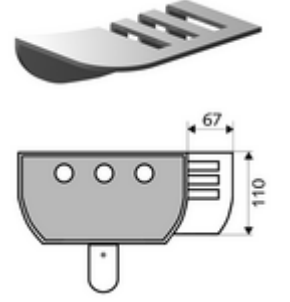

ürün numarası: 00 809 08 99

Tüm SCHELL duş panelleri LINUS (alüminyum) için saklama kabı, sonradan montaj için.

- Sabitleme malzemesi
- Saklama kabı

- Werkstoff: Alüminyum
- Oberfläche: Anodize alüminyum