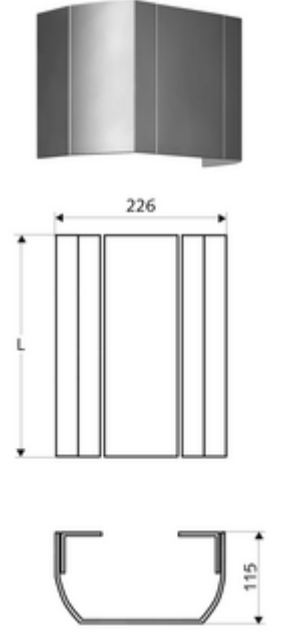

ürün numarası: 00 810 08 99

Yüksek kaliteli, parlatılmış (üretim 07/2020 itibarıyla) veya kumlanmış (üretim 06/2020 itibarıyla) ve anodize yüzeye sahip sağlam alüminyum ekstrüde profilden.

- Bağlantı paneli
- Sabitleme malzemesi
- Aufmaß-Länge: 150 - 450 mm
- Werkstoff: Alüminyum
- Oberfläche: kumlanmış, anodize (06/2020 itibarıyla üretim)
- Verpackungseinheit: 1

Tüm LINUS duş panelleri (alüminyum tasarım)

Bir uyarı

montaj talimatı