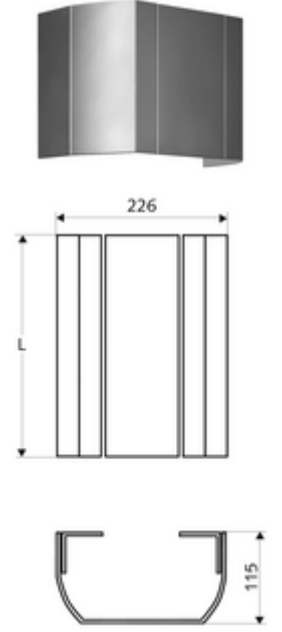

ürün numarası: 00 810 08 99

Yüksek kaliteli, parlatılmış (üretim 07/2020 itibarıyla) veya kumlanmış (üretim 06/2020 itibarıyla) ve anodize yüzeye sahip sağlam alüminyum ekstrüde profilden.

- Bağlantı paneli
- Sabitleme malzemesi
- Aufmaß-Länge: 150 - 450 mm
- Werkstoff: Alüminyum
- Oberfläche: kumlanmış, anodize (06/2020 itibarıyla üretim)
- Verpackungseinheit: 1

Tüm LINUS duş panelleri (alüminyum tasarım)

Bir uyarı

- Üretime bağlı olarak duş paneli ile bağlantı paneli arasında renk farklılıkları olabilir.

montaj talimatı

- Yapı uzunluğu müşteri taraflı ölçüye göre. Sipariş formu için bakınız: www.schell.eu.