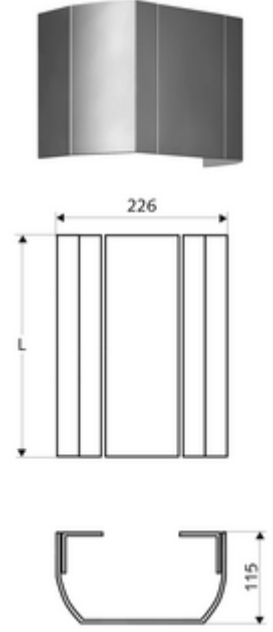

ürün numarası: 00 810 08 99

Yüksek kaliteli, parlatılmış (üretim 07/2020 itibarıyla) veya kumlanmış (üretim 06/2020 itibarıyla) ve anodize yüzeye sahip sağlam alüminyum ekstrüde profilden.

- Bağlantı paneli
- Sabitleme malzemesi
- Aufmaß-Länge: 150 - 450 mm
- Werkstoff: Alüminyum
- Oberfläche: kumlanmış, anodize (06/2020 itibarıyla üretim)
- Verpackungseinheit: 1