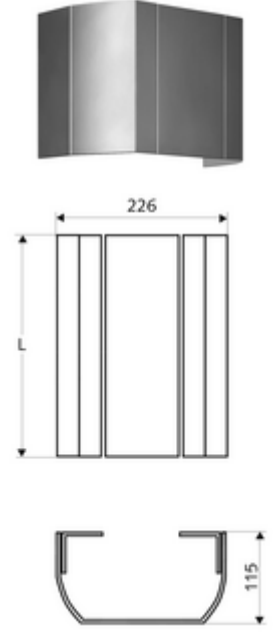

ürün numarası: 00 812 08 99

Yüksek kaliteli, parlatılmış (üretim 07/2020 itibarıyla) veya kumlanmış (üretim 06/2020 itibarıyla) ve anodize yüzeye sahip sağlam alüminyum ekstrüde profilden.

- Bağlantı paneli
- Sabitleme malzemesi
- Aufmaß-Länge: 451 - 950 mm
- Werkstoff: Alüminyum
- Oberfläche: kumlanmış, anodize (06/2020 itibarıyla üretim)
- Verpackungseinheit: 1

Tüm LINUS duş panelleri (alüminyum tasarım)

Bir uyarı

- Üretime bağlı olarak duş paneli ile bağlantı paneli arasında renk farklılıkları olabilir.

montaj talimatı

- Yapı uzunluğu müşteri tarafı ölçüye göre. Sipariş formu için bakınız: www.schell.eu.