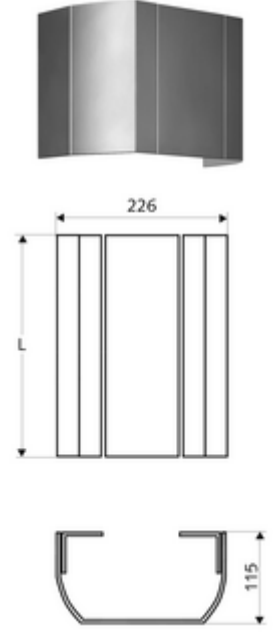

ürün numarası: 00 812 08 99

Yüksek kaliteli, parlatılmış (üretim 07/2020 itibarıyla) veya kumlanmış (üretim 06/2020 itibarıyla) ve anodize yüzeye sahip sağlam alüminyum ekstrüde profilden.

- Bağlantı paneli
- Sabitleme malzemesi
- Aufmaß-Länge: 451 - 950 mm
- Werkstoff: Alüminyum
- Oberfläche: kumlanmış, anodize (06/2020 itibarıyla üretim)
- Verpackungseinheit: 1