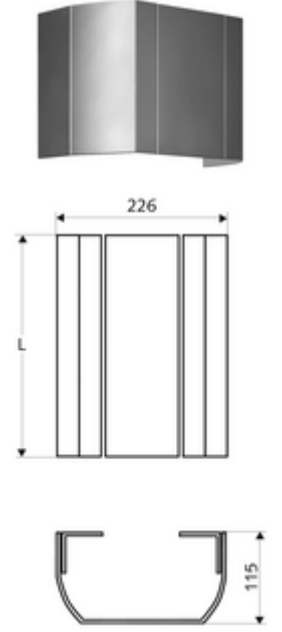

ürün numarası: 00 812 08 99

Yüksek kaliteli, parlatılmış (üretim 07/2020 itibarıyla) veya kumlanmış (üretim 06/2020 itibarıyla) ve anodize yüzeye sahip sağlam alüminyum ekstrüde profilden.

- Bağlantı paneli
- Sabitleme malzemesi
- Aufmaß-Länge: 451 - 950 mm
- Werkstoff: Alüminyum
- Oberfläche: kumlanmış, anodize (06/2020 itibarıyla üretim)
- Verpackungseinheit: 1

Tüm LINUS duş panelleri (alüminyum tasarım)

Bir uyarı

- Üretime bağlı olarak duş paneli ile bağlantı paneli arasında renk farklılıkları olabilir.

montaj talimatı

- Yapı uzunluğu müşteri taraflı ölçüye göre. Sipariş formu için bakınız: www.schell.eu.