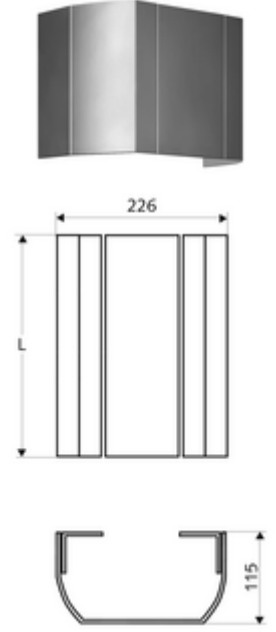

ürün numarası: 00 839 08 99

Yüksek kaliteli, parlatılmış (üretim 07/2020 itibarıyla) veya kumlanmış (üretim 06/2020 itibarıyla) ve anodize yüzeye sahip sağlam alüminyum ekstrüde profilden.

- Bağlantı paneli
- Sabitleme malzemesi
- Aufmaß-Länge: 150 - 450 mm
- Werkstoff: Alüminyum
- Oberfläche: parlatılmış, anodize (07/2020 itibarıyla üretim)
- Verpackungseinheit: 1

Tüm LINUS duş panelleri (alüminyum tasarım)

Bir uyarı

- Üretime bağlı olarak duş paneli ile bağlantı paneli arasında renk farklılıkları olabilir.

montaj talimatı

- Yapı uzunluğu müşteri taraflı ölçüye göre. Sipariş formu için bakınız: www.schell.eu.