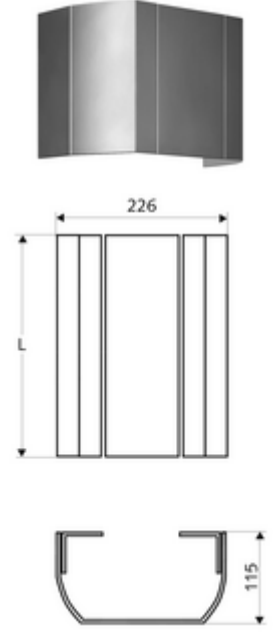

ürün numarası: 00 839 08 99

Yüksek kaliteli, parlatılmış (üretim 07/2020 itibarıyla) veya kumlanmış (üretim 06/2020 itibarıyla) ve anodize yüzeye sahip sağlam alüminyum ekstrüde profilden.

- Bağlantı paneli
- Sabitleme malzemesi
- Aufmaß-Länge: 150 - 450 mm
- Werkstoff: Alüminyum
- Oberfläche: parlatılmış, anodize (07/2020 itibarıyla üretim)
- Verpackungseinheit: 1

Tüm LINUS duş panelleri (alüminyum tasarım)

Bir uyarı

montaj talimatı