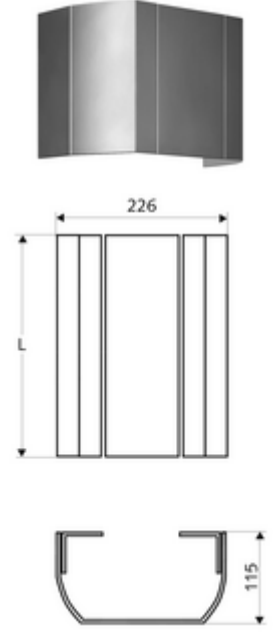

ürün numarası: 00 839 08 99

Yüksek kaliteli, parlatılmış (üretim 07/2020 itibarıyla) veya kumlanmış (üretim 06/2020 itibarıyla) ve anodize yüzeye sahip sağlam alüminyum ekstrüde profilden.

- Bağlantı paneli
- Sabitleme malzemesi
- Aufmaß-Länge: 150 - 450 mm
- Werkstoff: Alüminyum
- Oberfläche: parlatılmış, anodize (07/2020 itibarıyla üretim)
- Verpackungseinheit: 1

Tüm LINUS duş panelleri (alüminyum tasarım)

Bir uyarı

- Üretime bağlı olarak duş paneli ile bağlantı paneli arasında renk farklılıkları olabilir.

montaj talimatı

- Yapı uzunluğu müşteri taraflı ölçüye göre. Sipariş formu için bakınız: www.schell.eu.