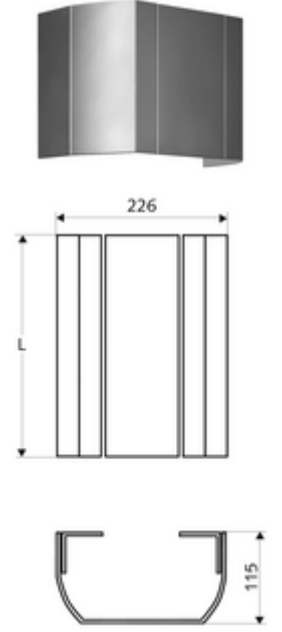

ürün numarası: 00 840 08 99

Yüksek kaliteli, parlatılmış (üretim 07/2020 itibarıyla) veya kumlanmış (üretim 06/2020 itibarıyla) ve anodize yüzeye sahip sağlam alüminyum ekstrüde profilden.

- Bağlantı paneli
- Sabitleme malzemesi
- Aufmaß-Länge: 451 - 950 mm
- Werkstoff: Alüminyum
- Oberfläche: parlatılmış, anodize (07/2020 itibarıyla üretim)
- Verpackungseinheit: 1

Tüm LINUS duş panelleri (alüminyum tasarım)

Bir uyarı

montaj talimatı