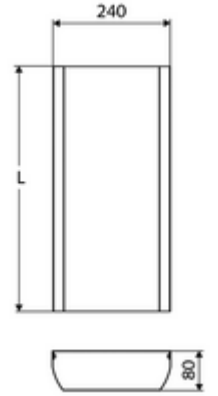

ürün numarası: 00 849 28 99

Sıva üstü döşenmiş soğuk ve sıcak su beslemesini kapatmak için bağlantı paneli.

- Bağlantı paneli
- Sabitleme malzemesi
- Aufmaß-Länge: 150 - 450 mm
- Werkstoff: Paslanmaz çelik 1.4404
- Oberfläche: Fırçalanmış paslanmaz çelik
- Verpackungseinheit: 1

Makale numarası.: 00 841 28 99
Makale numarası.: 00 842 28 99
Makale numarası.: 00 843 28 99
Makale numarası.: 00 844 28 99
Makale numarası.: 00 845 28 99
Makale numarası.: 00 846 28 99
Makale numarası.: 00 847 28 99

veya
veya
veya
veya
veya
veya
veya

Bir uyarı