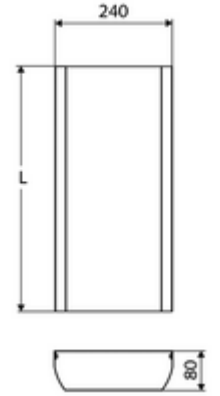

ürün numarası: 00 851 28 99

Sıva üstü döşenmiş soğuk ve sıcak su beslemesini kapatmak için bağlantı paneli.

- Bağlantı paneli
- Sabitleme malzemesi
- Aufmaß-Länge: 451 - 950 mm
- Werkstoff: Paslanmaz çelik 1.4404
- Oberfläche: Fırçalanmış paslanmaz çelik
- Verpackungseinheit: 1

Makale numarası.: 00 841 28 99
Makale numarası.: 00 842 28 99
Makale numarası.: 00 843 28 99
Makale numarası.: 00 844 28 99
Makale numarası.: 00 845 28 99
Makale numarası.: 00 846 28 99
Makale numarası.: 00 847 28 99

veya
veya
veya
veya
veya
veya
veya

Bir uyarı