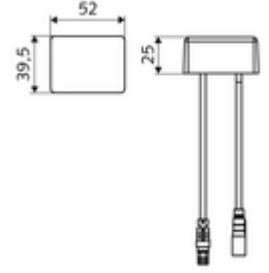

ürün numarası: 00 906 00 99

CVD-Touch elektroniğindeki arızalara karşı koruma sağlamak için VDE uyumlu olmayan elektrik tesisatlarından gelen parazit darbelerini filtreler.

- Gewicht: 0,12 kg/Adet
- Verpackungseinheit: 1