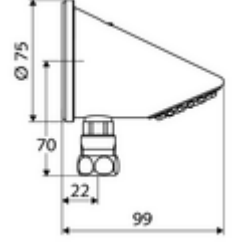

ürün numarası: 01 846 06 99

Yumuşak akışlı ve kireç önleyici tırtıklı, vandalizme karşı korumalı duş başlığı. Sıva üstü duş başlığı, bağlantı altta.

- Duş başlığı
- Sıkıştırma rakoru
- Duvar montajı için sabitleme malzemesi
- Durchfluss: Durchfluss druckunabhängig, max.: 9 l/min
- Oberfläche: Krom
- Neigungswinkel: 23 °
- Bağlantı: Ø 15 (DN 15 G 1/2 AG)
- Gewicht: 1,04 kg/Adet
- Verpackungseinheit: 1