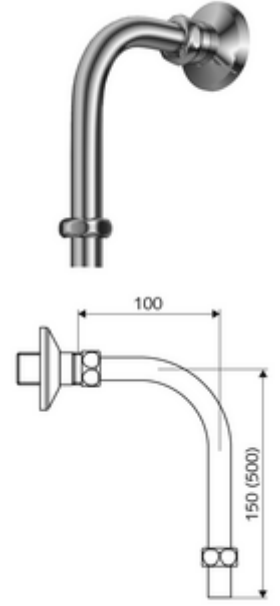

ürün numarası: 25 668 06 99

Üstten duş bağlantılı VITUS sıva üstü duş armatürleri için.

- Rozetli çift nipel
- 2 sıkıştırma rakoru
- Boru dirseği Ø 15 mm, kısaltılabilir
- Abmessungen: H 500 mm x T 100 mm
- Bağlantı: G 1/2 IG
- Gider: G 1/2 AG
- Gewicht: 0,51 kg/Adet
- Verpackungseinheit: 1