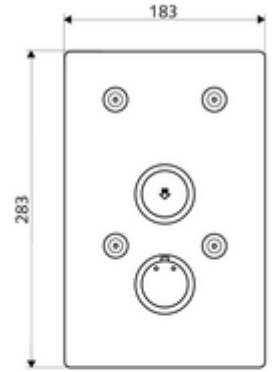

ürün numarası: 01 900 28 99

Karma su, ThermoProtect termostat

Sıva altı Masterbox WBD-SC-T için. Otomatik kapanmalı manuel tetikleme.

- Ön panel
 - Kovanlı zaman ayarı düğmesi SC-V
 - Kovanlı termostat için çalıştırma düğmesi, açılabilir / kilitlenebilir sıcaklık kilidi 38°C
- Sabitleme malzemesi
- Werkstoff: Çalıştırma Pirinç; Ön panel Paslanmaz çelik
- Oberfläche: Çalıştırma Krom; Ön panel Fırçalanmış paslanmaz çelik
- Ön panelin boyutları: B 183 mm x H 283 mm x T 3 mm
- Gewicht: 1,78 kg/Adet
- Verpackungseinheit: 1