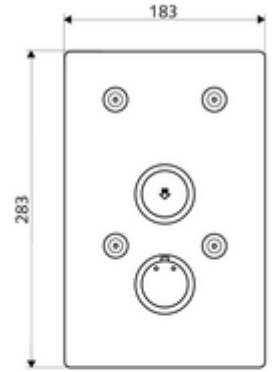

ürün numarası: 01 900 28 99

Karma su, ThermoProtect termostat

Sıva altı Masterbox WBD-SC-T için. Otomatik kapanmalı manuel tetikleme.

- Ön panel
 - Kovanlı zaman ayarı düğmesi SC-V
 - Kovanlı termostat için çalıştırma düğmesi, açılabilir / kilitlenebilir sıcaklık kilidi 38°C
- Sabitleme malzemesi
- Werkstoff: Çalıştırma Piriç; Ön panel Paslanmaz çelik
- Oberfläche: Çalıştırma Krom; Ön panel Fırçalanmış paslanmaz çelik
- Ön panelin boyutları: B 183 mm x H 283 mm x T 3 mm
- Gewicht: 1,78 kg/Adet
- Verpackungseinheit: 1