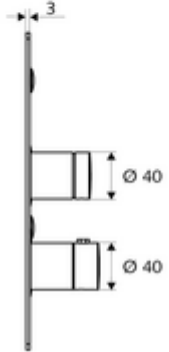

ürün numarası: 01 900 28 99

Karma su, ThermoProtect termostat

Sıva altı Masterbox WBD-SC-T için. Otomatik kapanmalı manuel tetikleme.

- Ön panel
 - Kovanlı zaman ayarı düğmesi SC-V
 - Kovanlı termostat için çalıştırma düğmesi, açılabilir / kilitlenebilir sıcaklık kilidi 38°C
- Sabitleme malzemesi
- Werkstoff: Çalıştırma Piriç; Ön panel Paslanmaz çelik
- Oberfläche: Çalıştırma Krom; Ön panel Fırçalanmış paslanmaz çelik
- Ön panelin boyutları: B 183 mm x H 283 mm x T 3 mm
- Gewicht: 1,78 kg/Adet
- Verpackungseinheit: 1