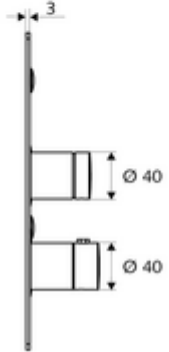

ürün numarası: 01 900 28 99

Karma su, ThermoProtect termostat

Sıva altı Masterbox WBD-SC-T için. Otomatik kapanmalı manuel tetikleme.

- Ön panel
 - Kovanlı zaman ayarı düğmesi SC-V
 - Kovanlı termostat için çalıştırma düğmesi, açılabilir / kilitlenebilir sıcaklık kilidi 38°C
- Sabitleme malzemesi
- Werkstoff: Çalıştırma Pirinç; Ön panel Paslanmaz çelik
- Oberfläche: Çalıştırma Krom; Ön panel Fırçalanmış paslanmaz çelik
- Ön panelin boyutları: B 183 mm x H 283 mm x T 3 mm
- Gewicht: 1,78 kg/Adet
- Verpackungseinheit: 1